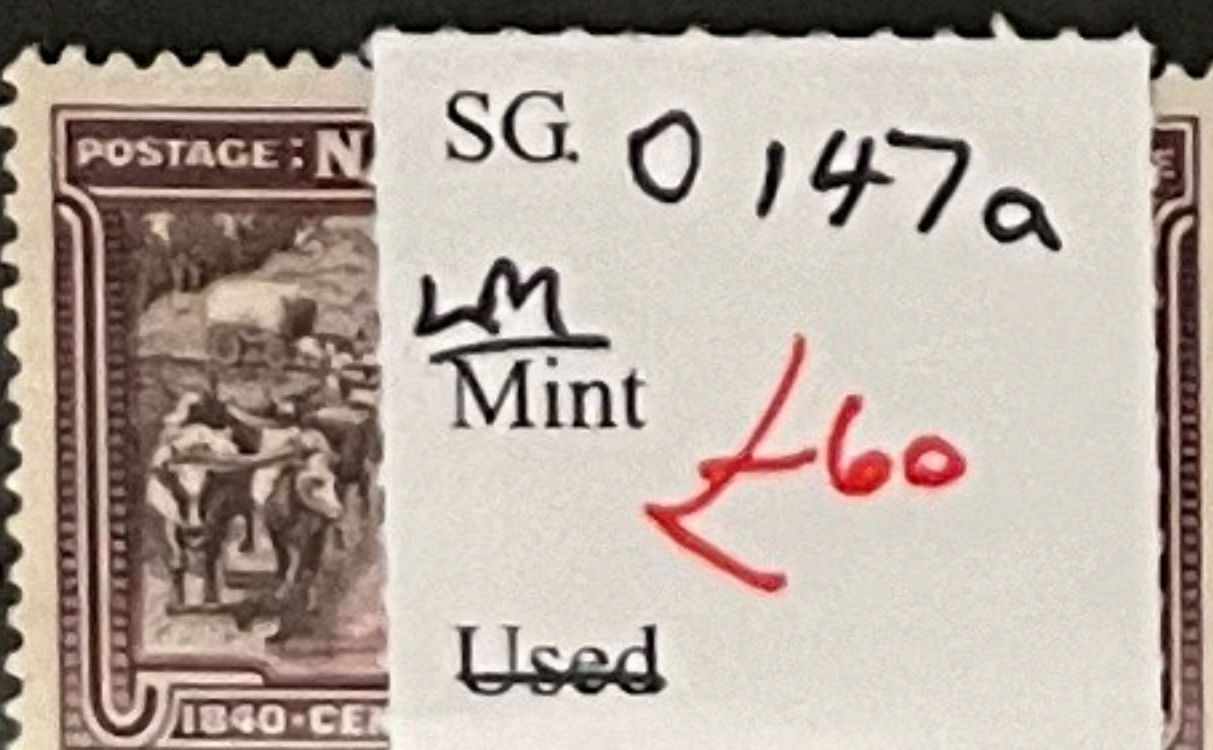

SG. 161/161a
u/□
Mint
£12.50
Used

SG. 253 ca
da
Mint
£30
Used

SG. 75x2
u/□
Mint
£27-50
Used

SG. 75x1
75a x 2
u/□
Mint
£34
Used

SG. 210a
u/□
Mint
£50
Used

SG. 210/210a
u/□
Mint
£32
£30
Used

SG. 605/605a
u/□
Mint
£85
Used