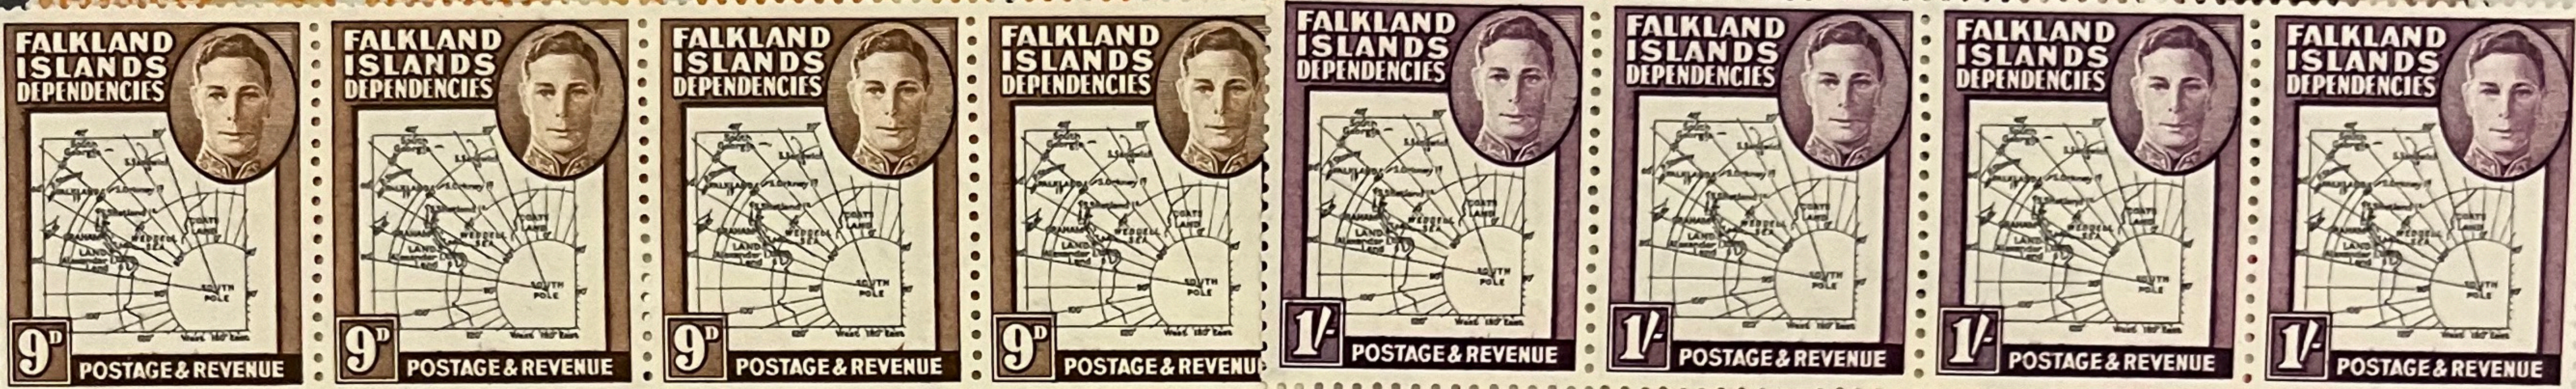

S.G. 98/98a
4(2)/10(6)
Mint
☐ Used £22.50