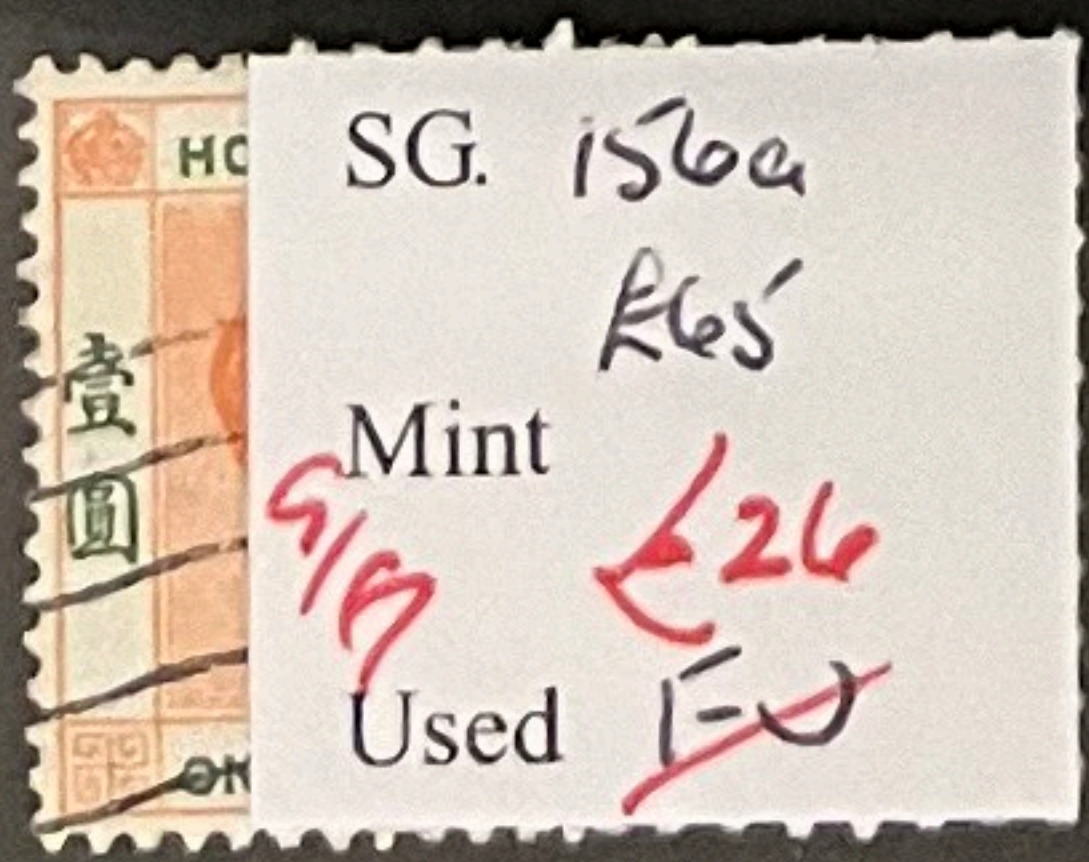

SG. 156ca
Mint
9/5
Used £125

SG. 171/171a

SG. 170/170a

S.G. 170 a
Mint
Used £47

SG. 156a
K65
Mint
9/5
Used £26

SG. 171/171a
1/田
Mint
Used £75

UGA 10c UGA 10c UGA 10c
 SG. 135a
 Mint
 Used £90

S.G. 131ad, 131a
 JM
 Mint
 Used £30