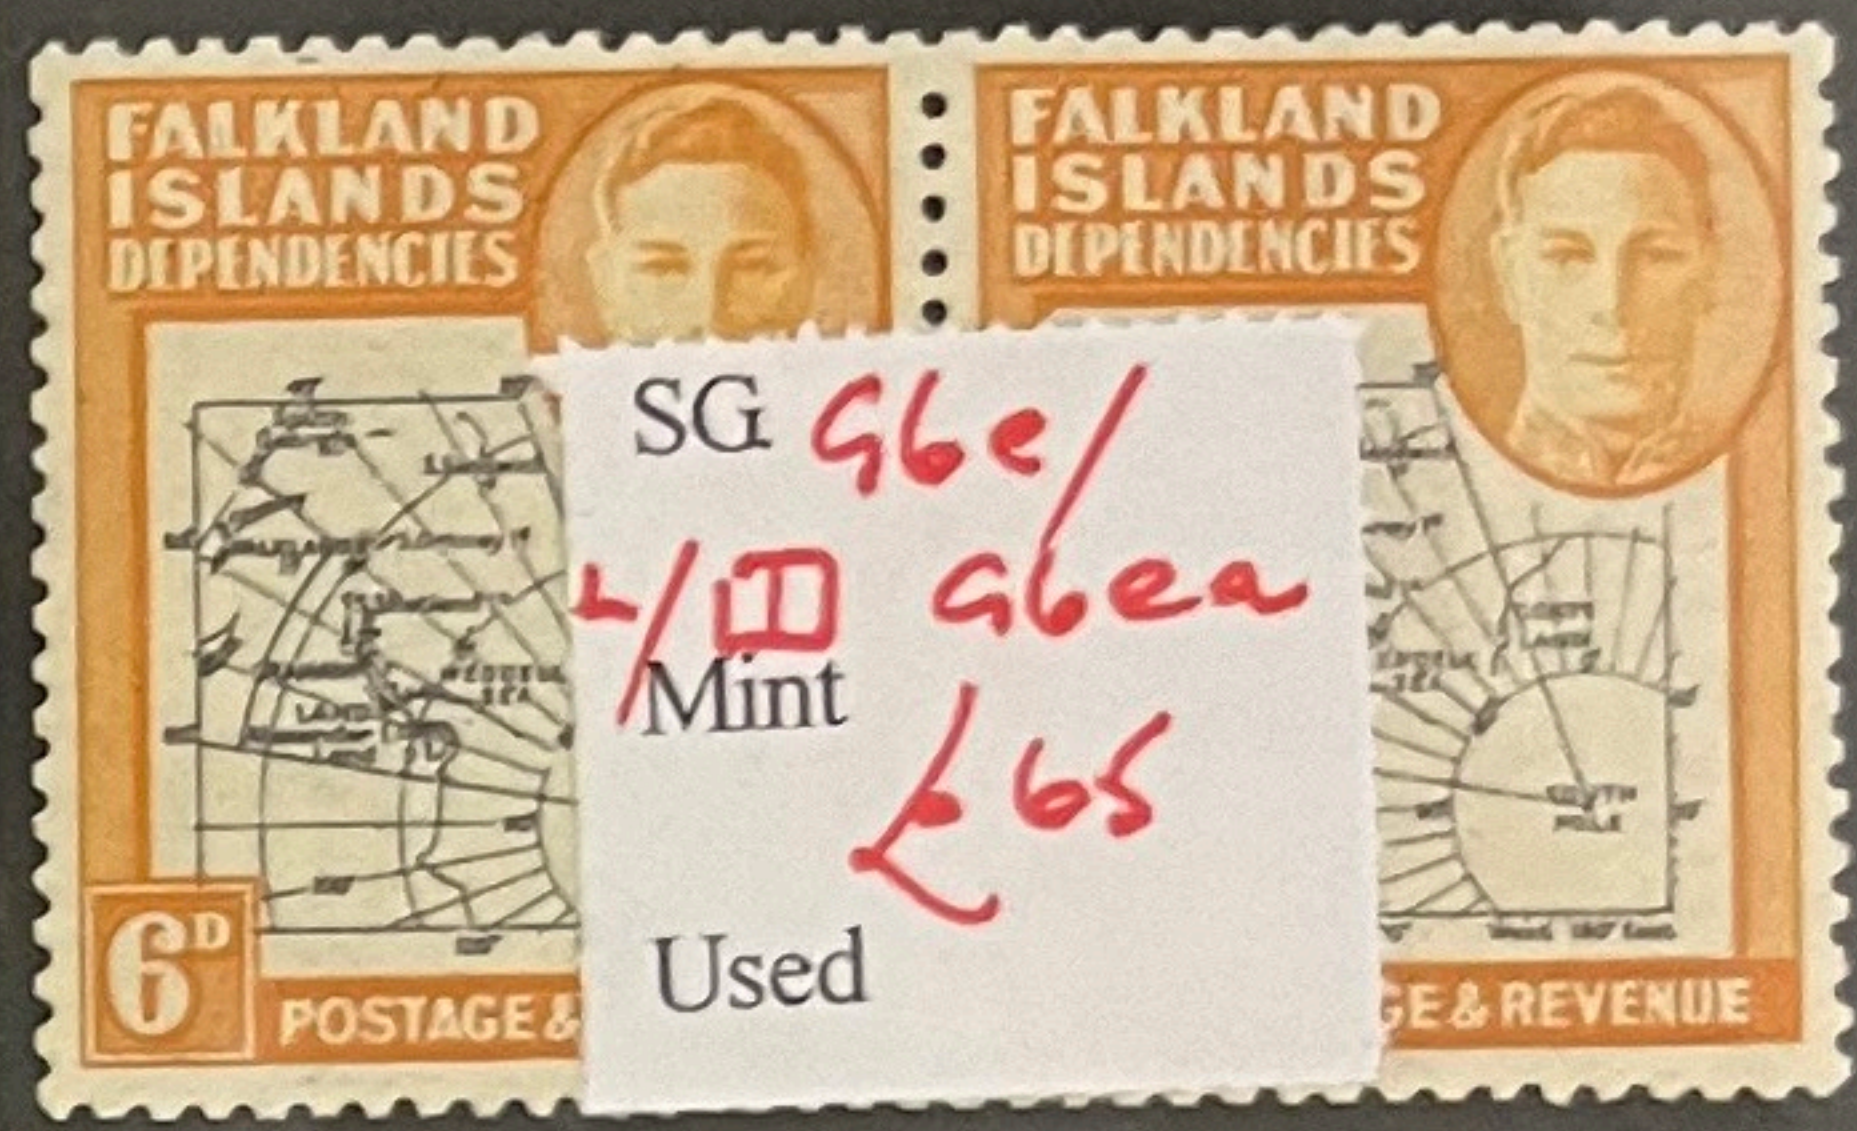

S.G. 96/96a/
0/4 96/96b
Mint
Used £40

SG. 92/92a
4(1)/0(3)
Mint
Used £12

THOMAS D... Y. LIMITEI

SG. G4b
VM
Mint
Used £135

SG. G14a
Mint
Used £25

SG. G6c/
4/10 G6ca
Mint
Used £65

SG. G1/G8a
4/10
Mint £35
Used