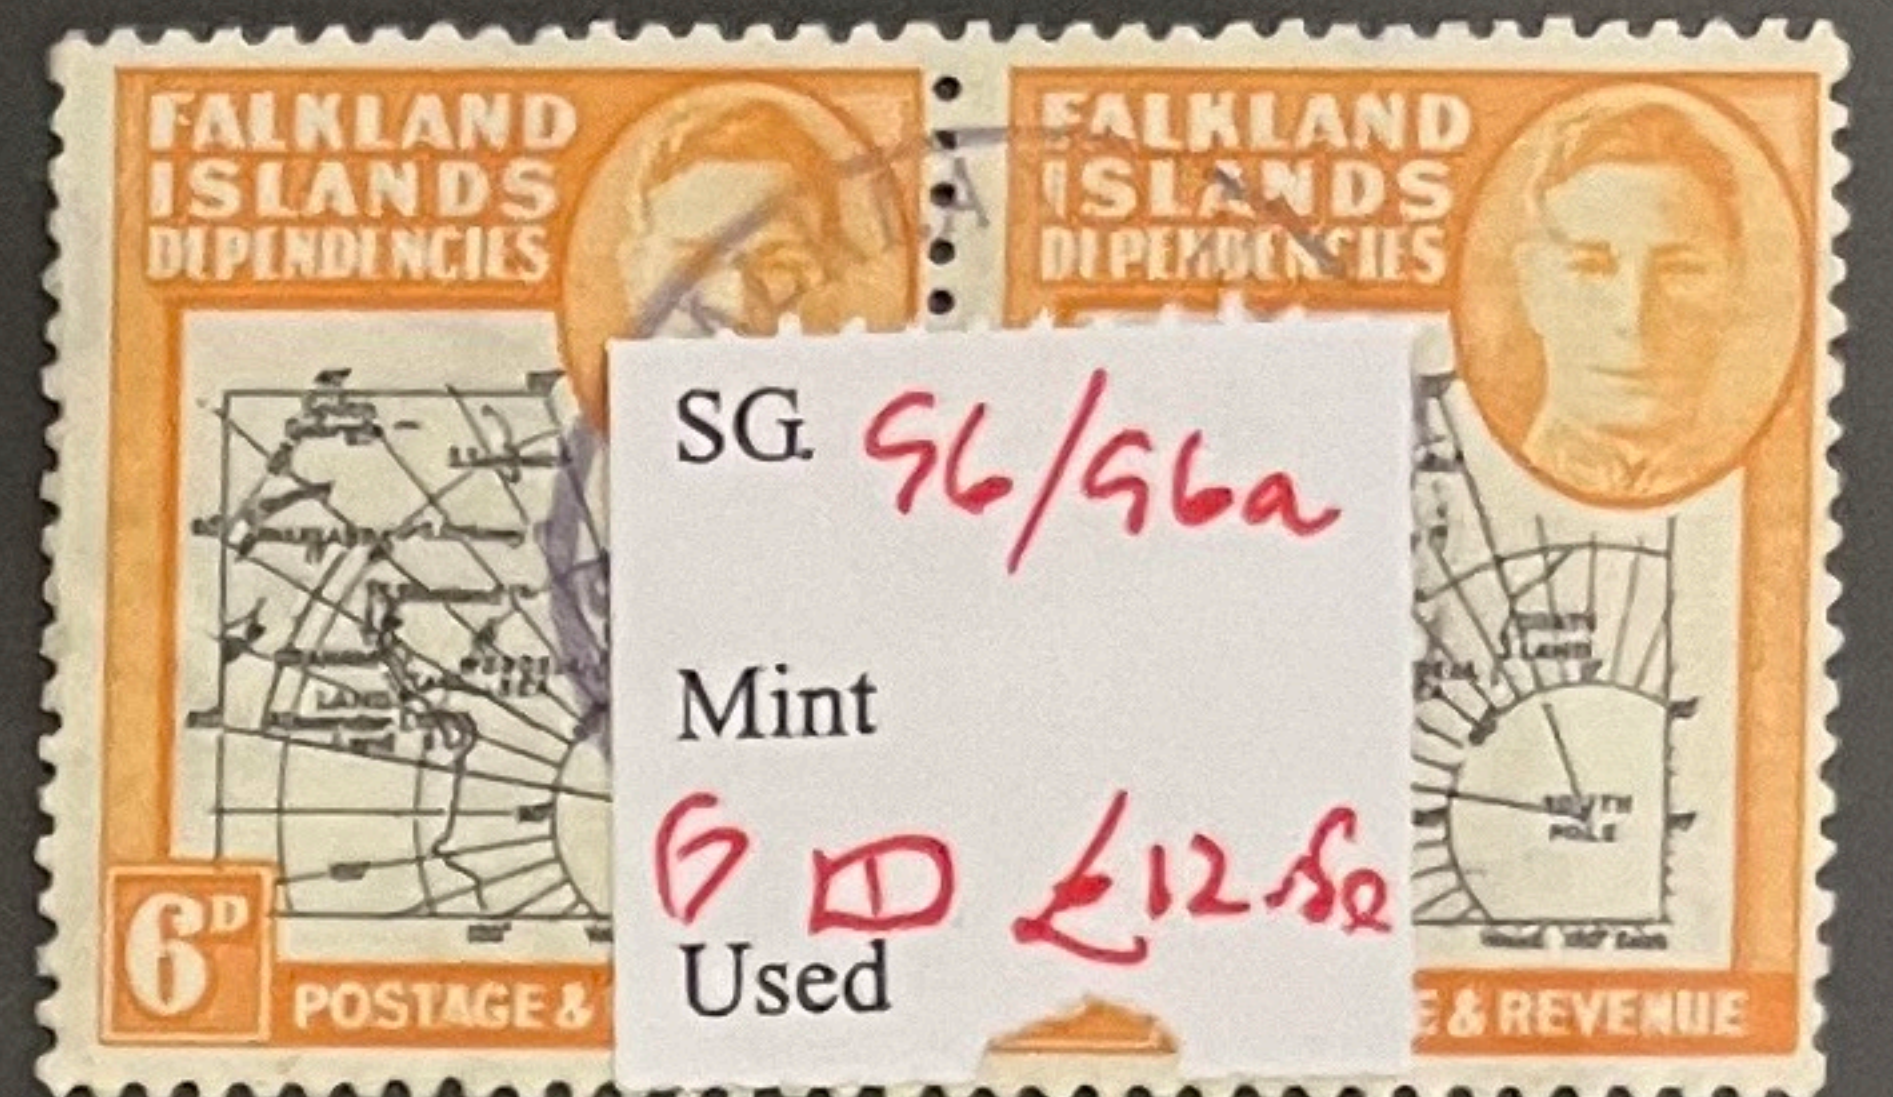

SG. 96/96a
Mint
9p 12.50
Used