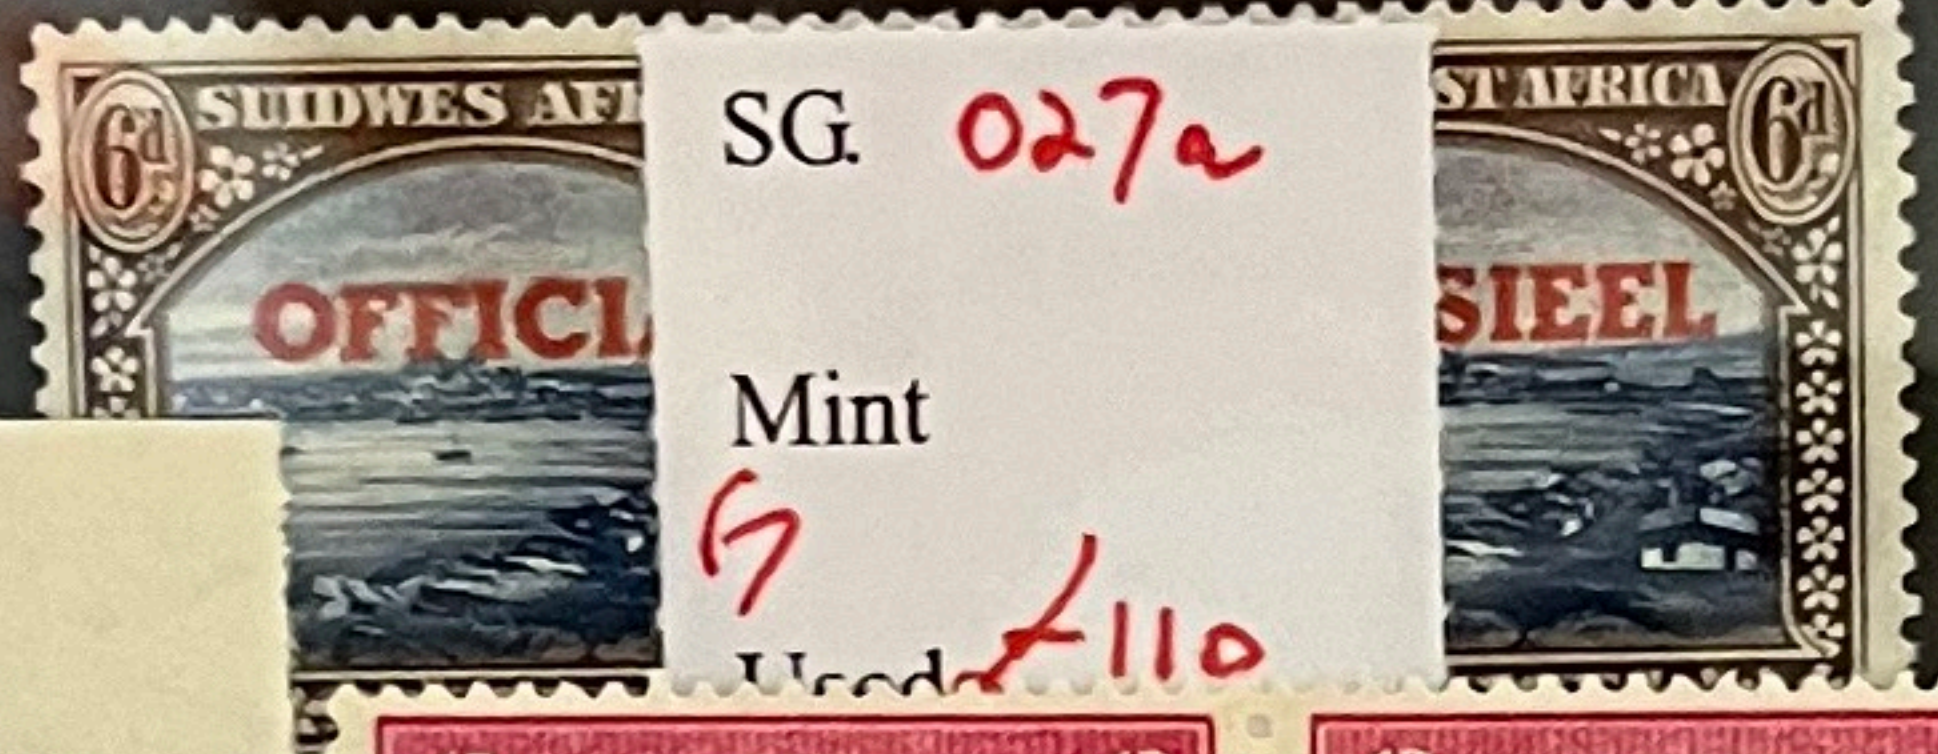

SG. 027a

Mint

Used £110