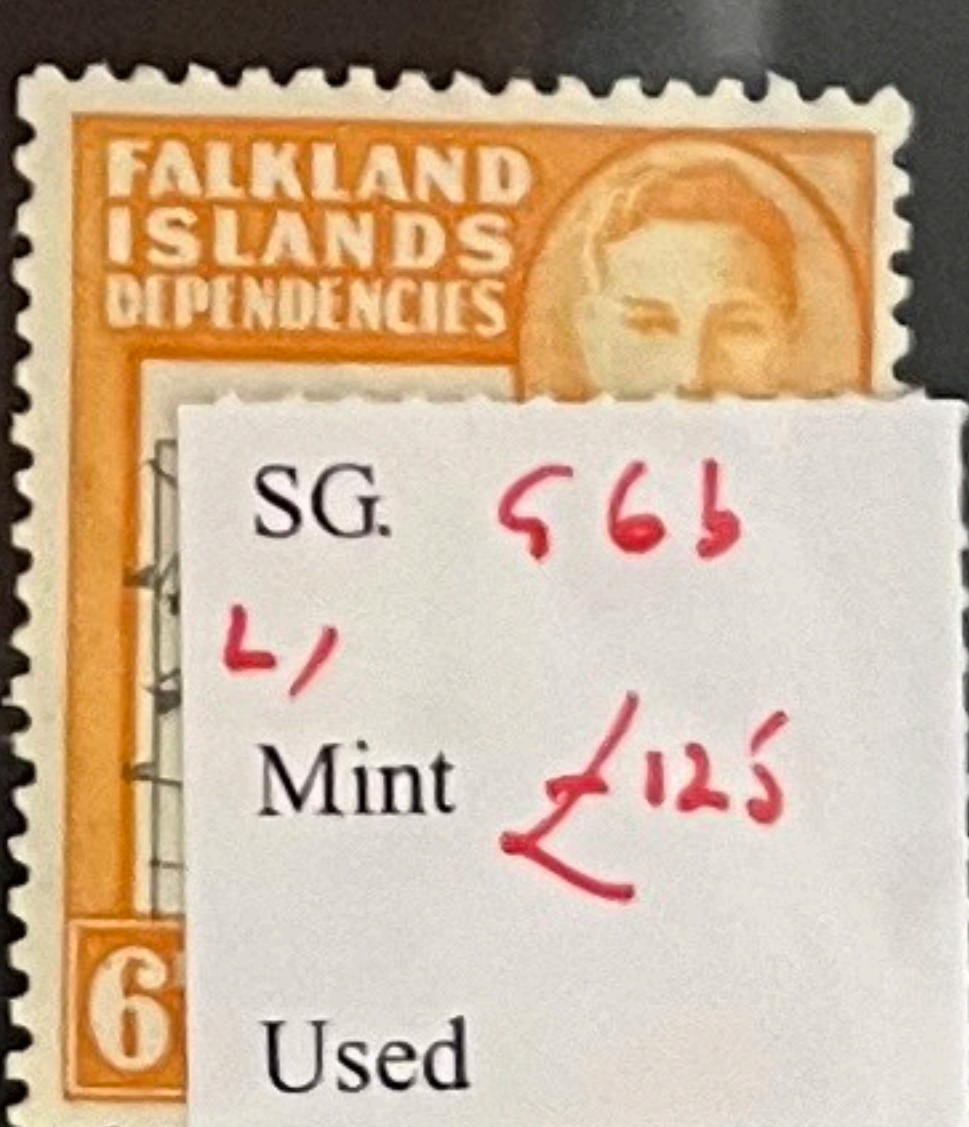

SG. 96b
1/4 Mint £125
Used