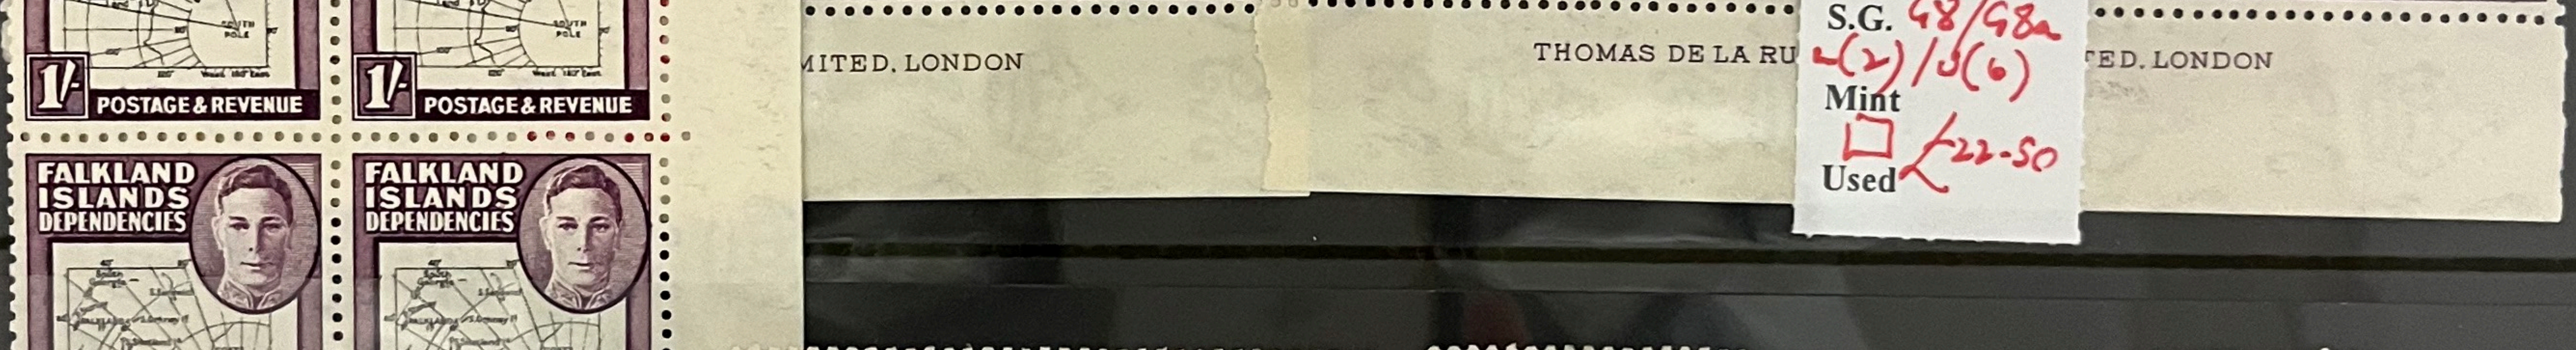

S.G. 98/98a
4(2)/10(6)
Mint
☐ Used £22.50