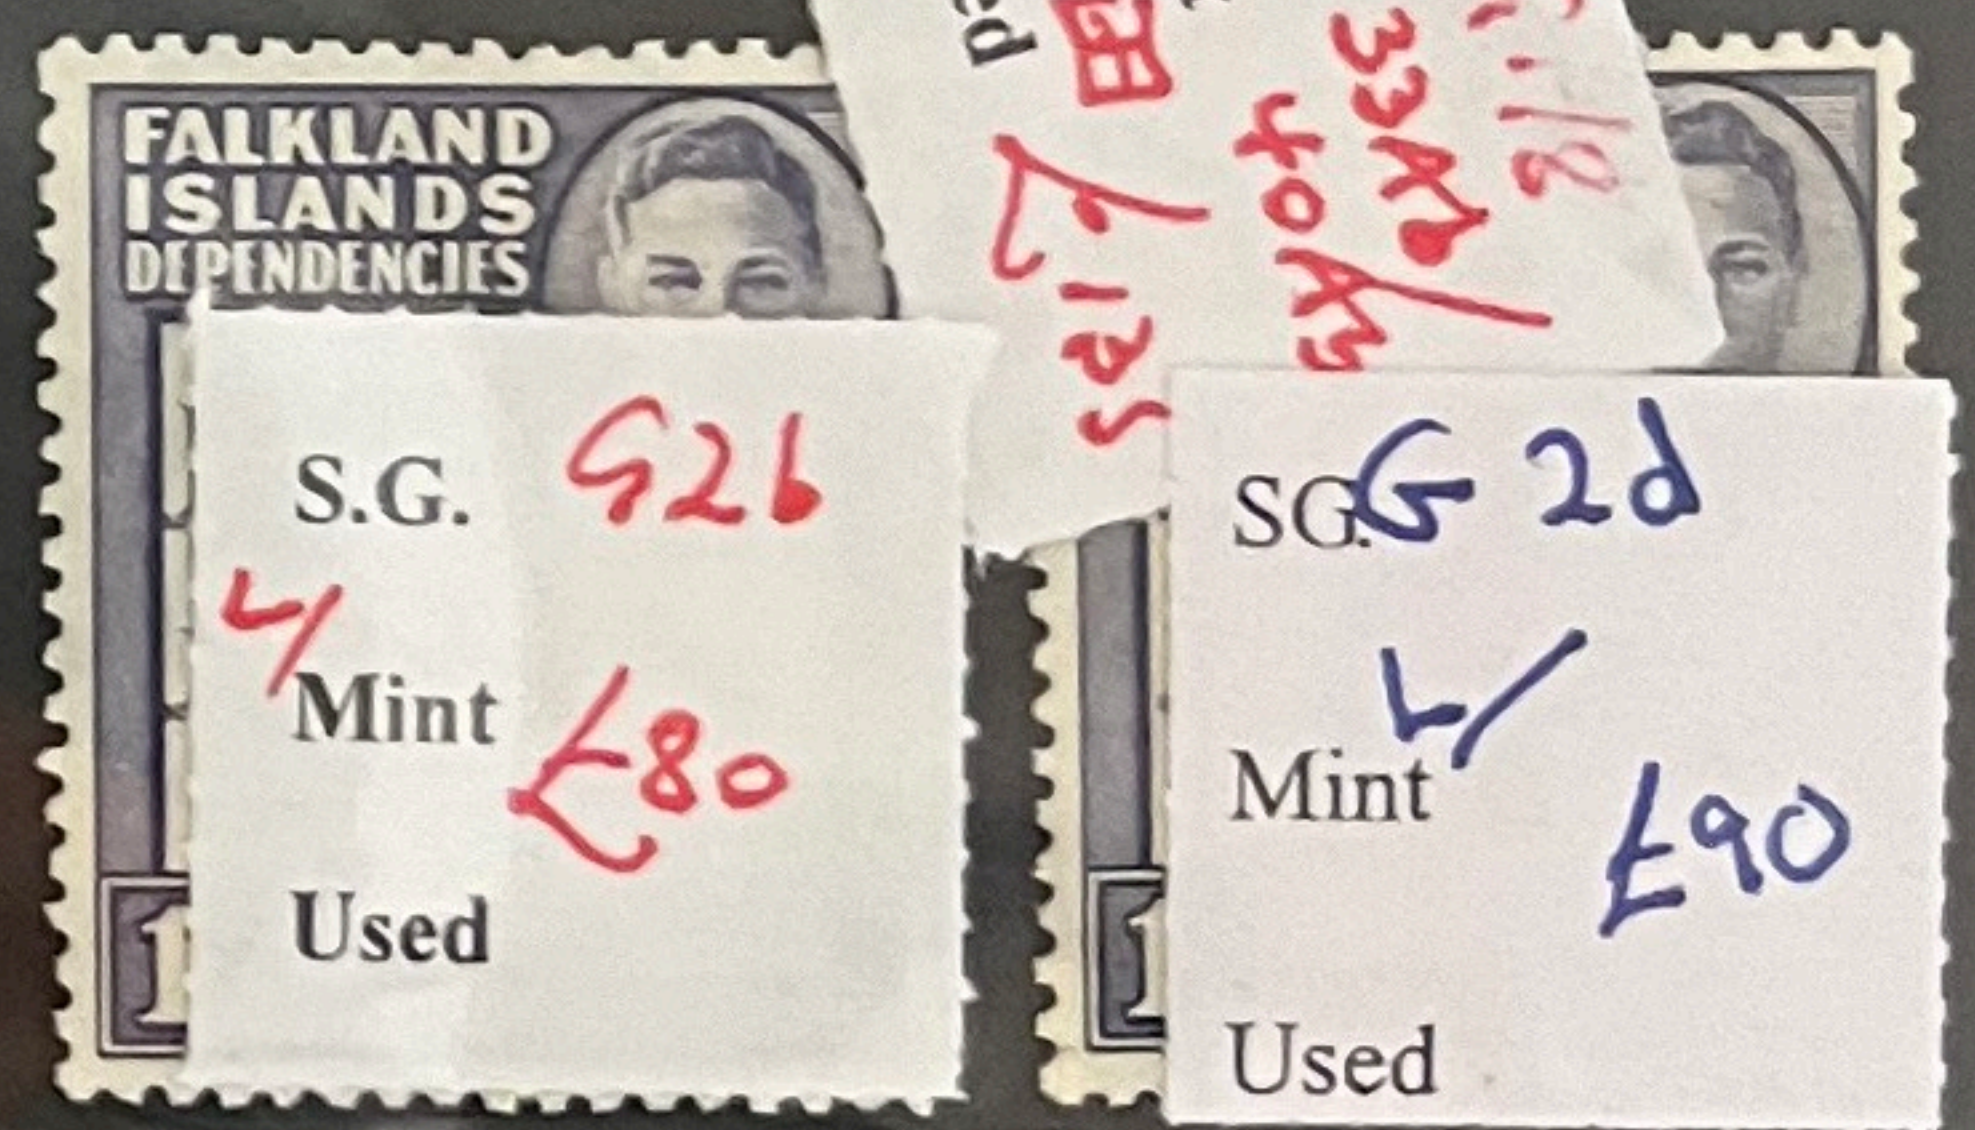

SG. 61a-68a
All have gap!
Mint 1946
£25
Used £25+

SG. 96aa
1/4 Mint £120
Used

SG. 96/96a
Mint
9p 12.50
Used

SG. 98/98a var
1/4 Mint £30
Used CW 40 Kb

S.G. 96b
Mint
9p Used £215

SG. 94e
1/4 Mint £45
Used

IA

SG. 91a
Mint
Used £5