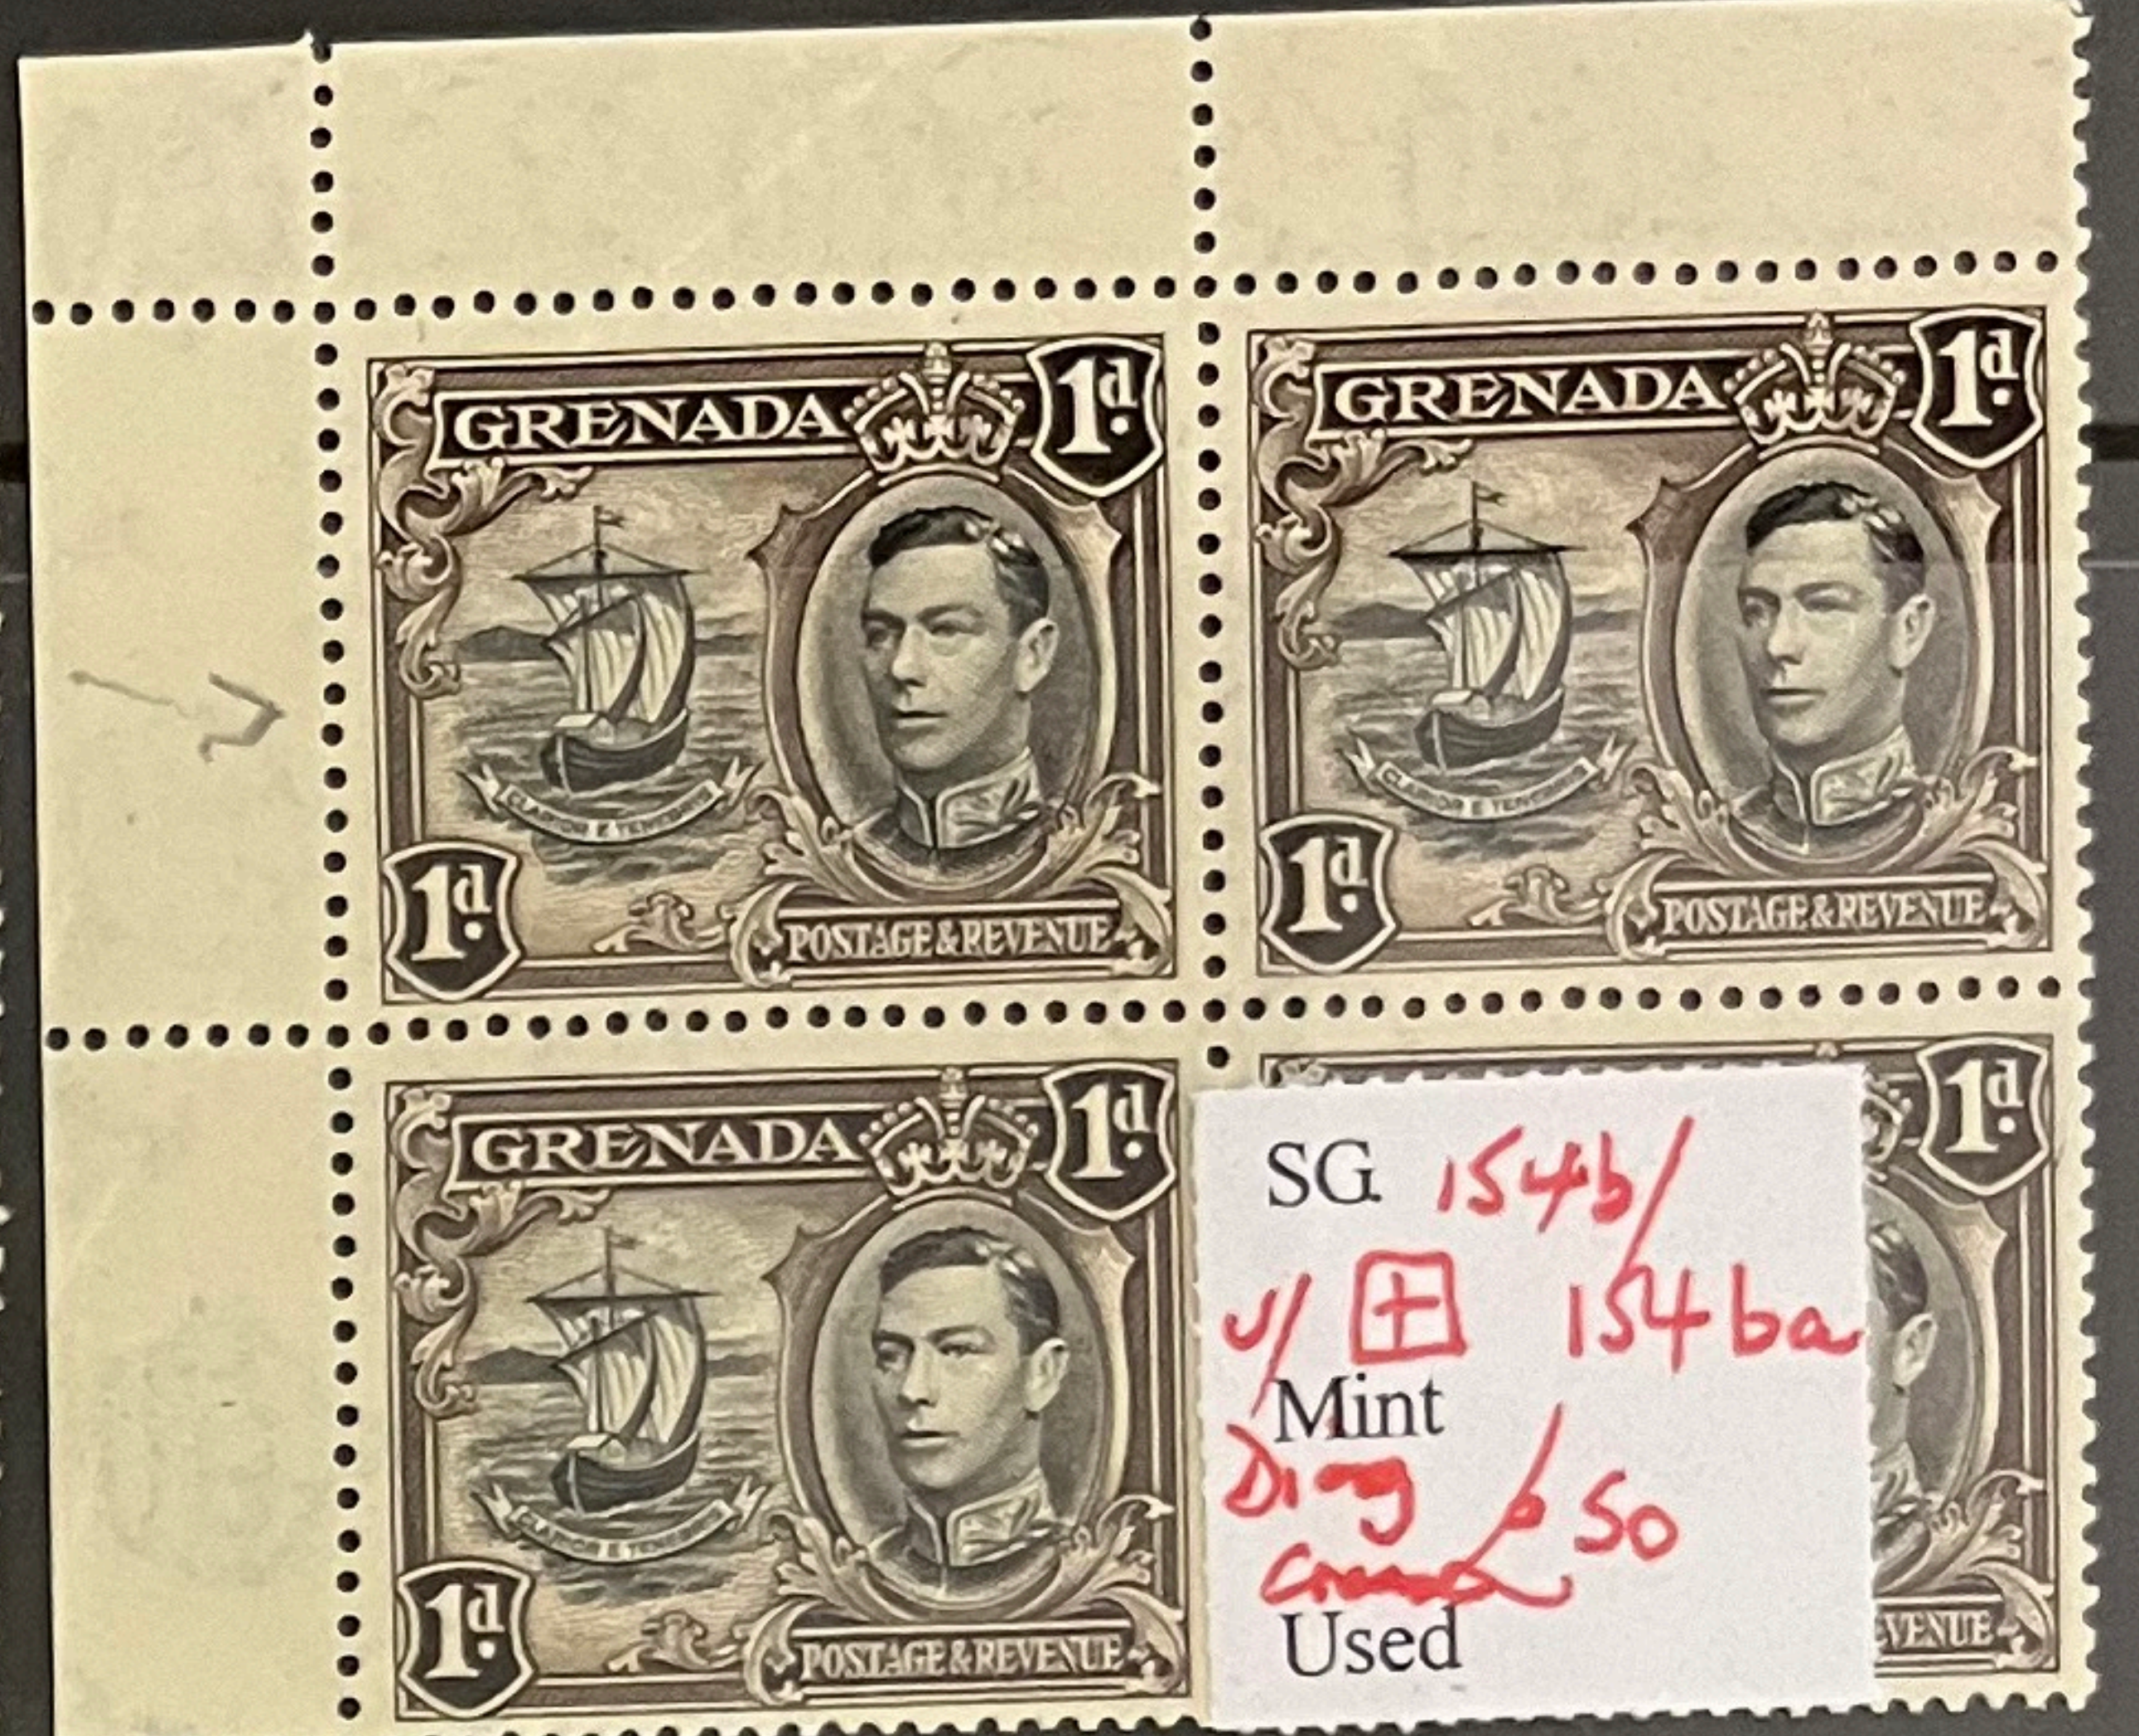

SG. 154b/
1/田 154ba
Mint
Ding 650
Used

SG. 156ca
Mint
9/5
Used £125