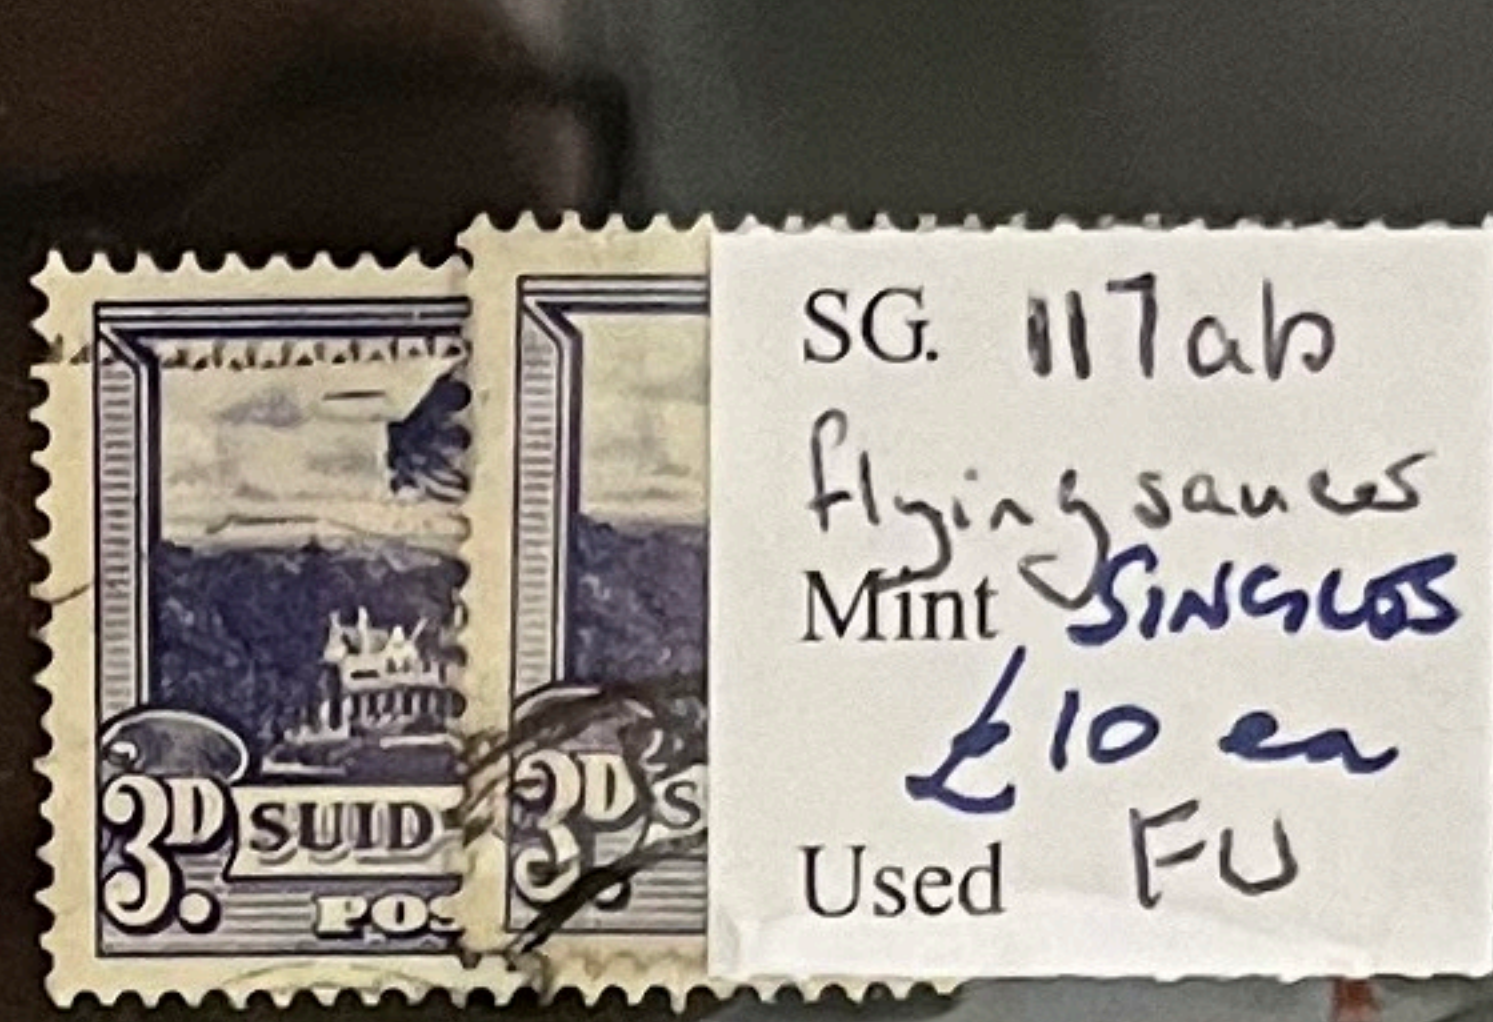

SG. 130b
Mint
Used
£40

Certificates - Koo

SG. 100c
Mint
Used
£50

SG. 104a
Mint
Used
£64

SG. 91a
Mint
Used
£48

SOUTH AFRICA SUID-AFRIKA

SG. 130b/130
JM
Mint

SG. 117ab
Flying saucer
Mint
£10 ea
Used FU