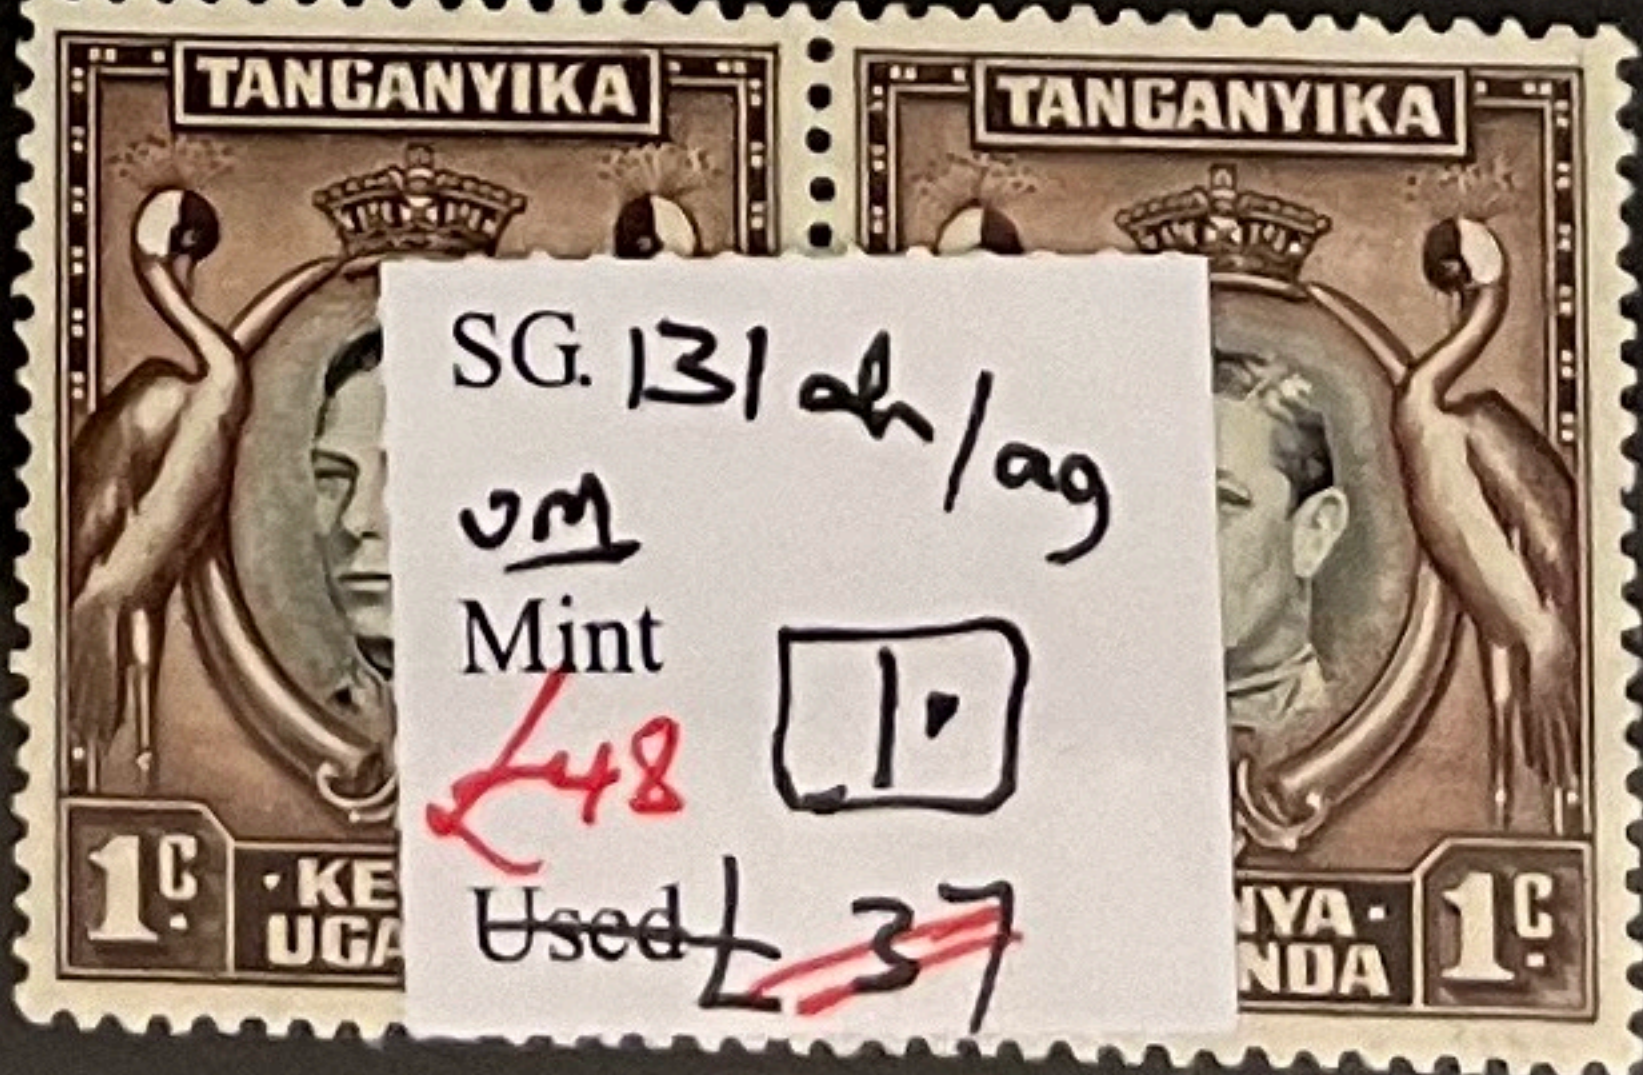

SG. 131ae, 131
 JM
 Mint

THOMAS DE L... LIMITED, LONDON
 SG. 131ah
 JM
 Mint R. 9/6
 Used £50

SG. 154a
 4
 Mint £35
 Used

UGANDA 1c
 SG. 145ac
 1 pulled part
 Mint CAT £500
 Used £100

SG. 131ae/a
 JM
 Mint
 Used £60