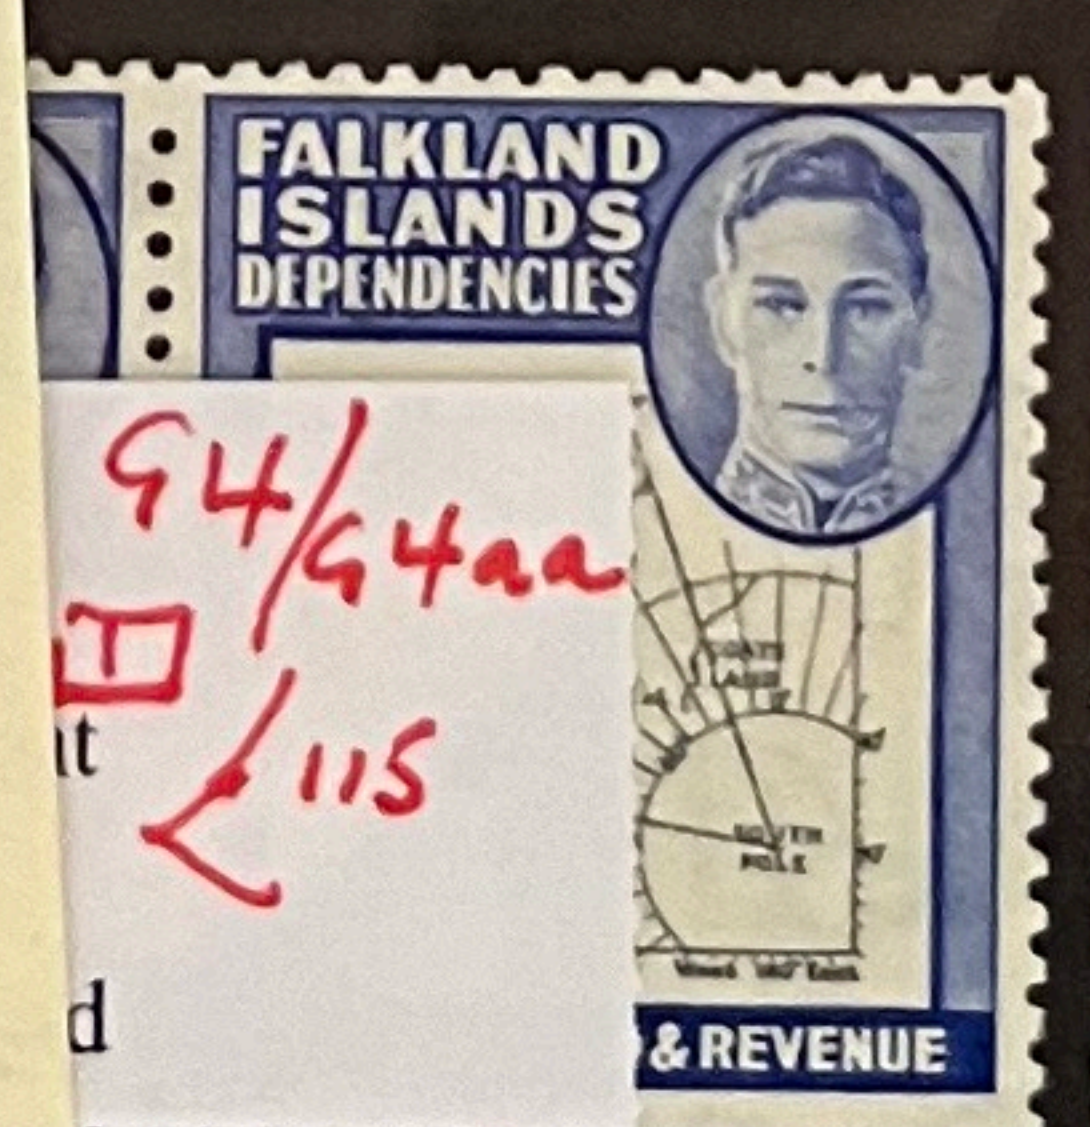

94/94a
1/4 Mint £115