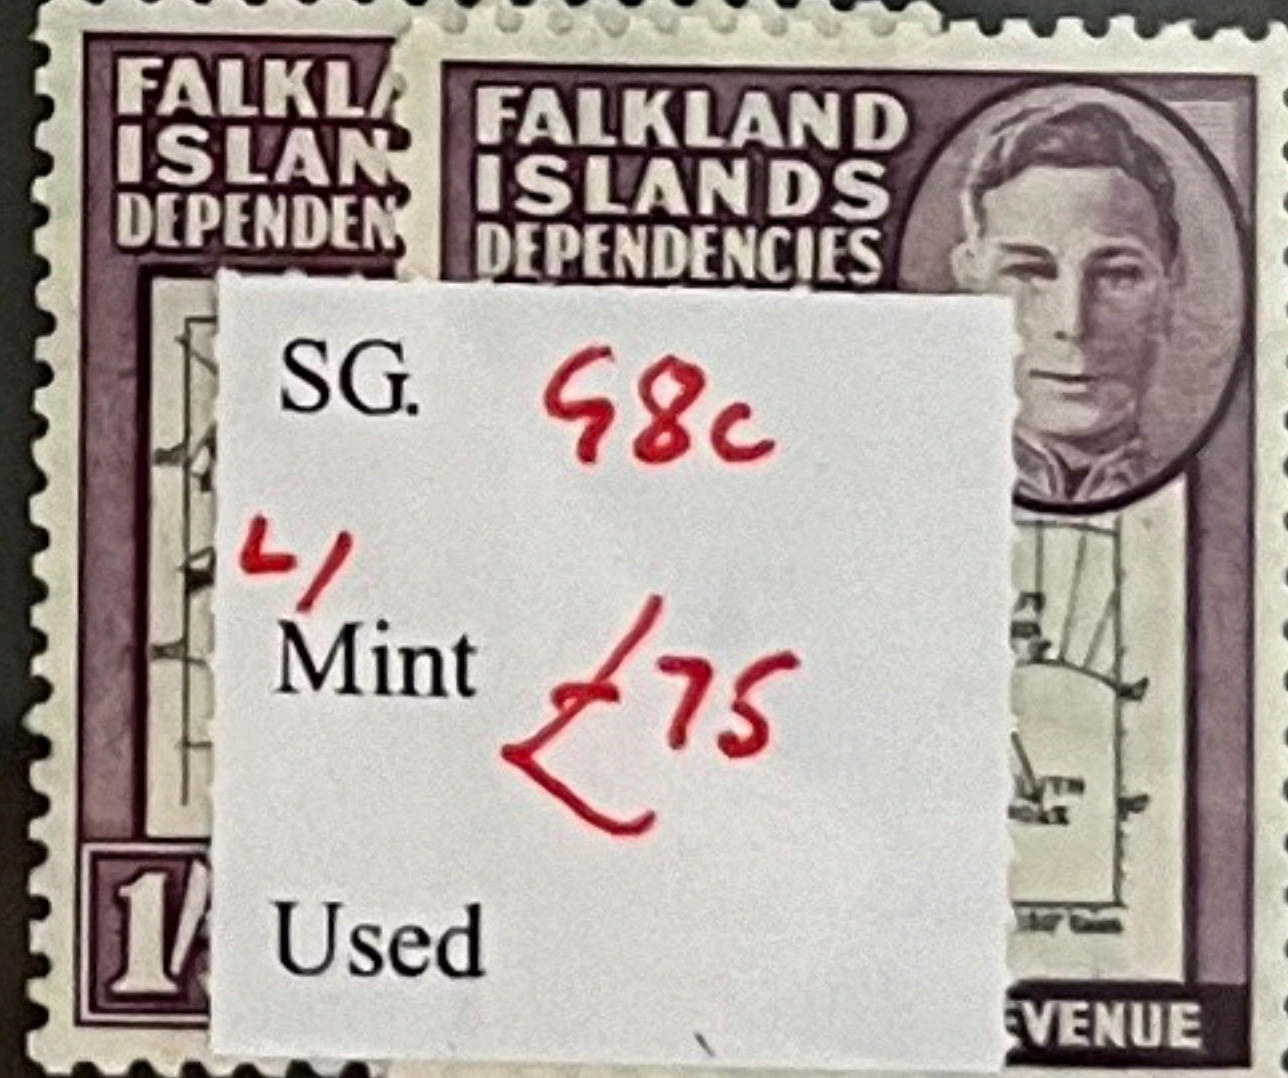

SG. G1/G8a
4/10
Mint £50
Used same

SG. G2d
4/10
Mint £90
Used

IA
SG. G3/G3a
4/10
Mint £12.50
Used

S.G. 98/98a
4(2)/10(6)
Mint
 Used £22.50

IA
S.G. 98/98a
4/98 var
Mint
 Used £30

S.G. 98/98a
4/11/98 var
Mint
 Used £35