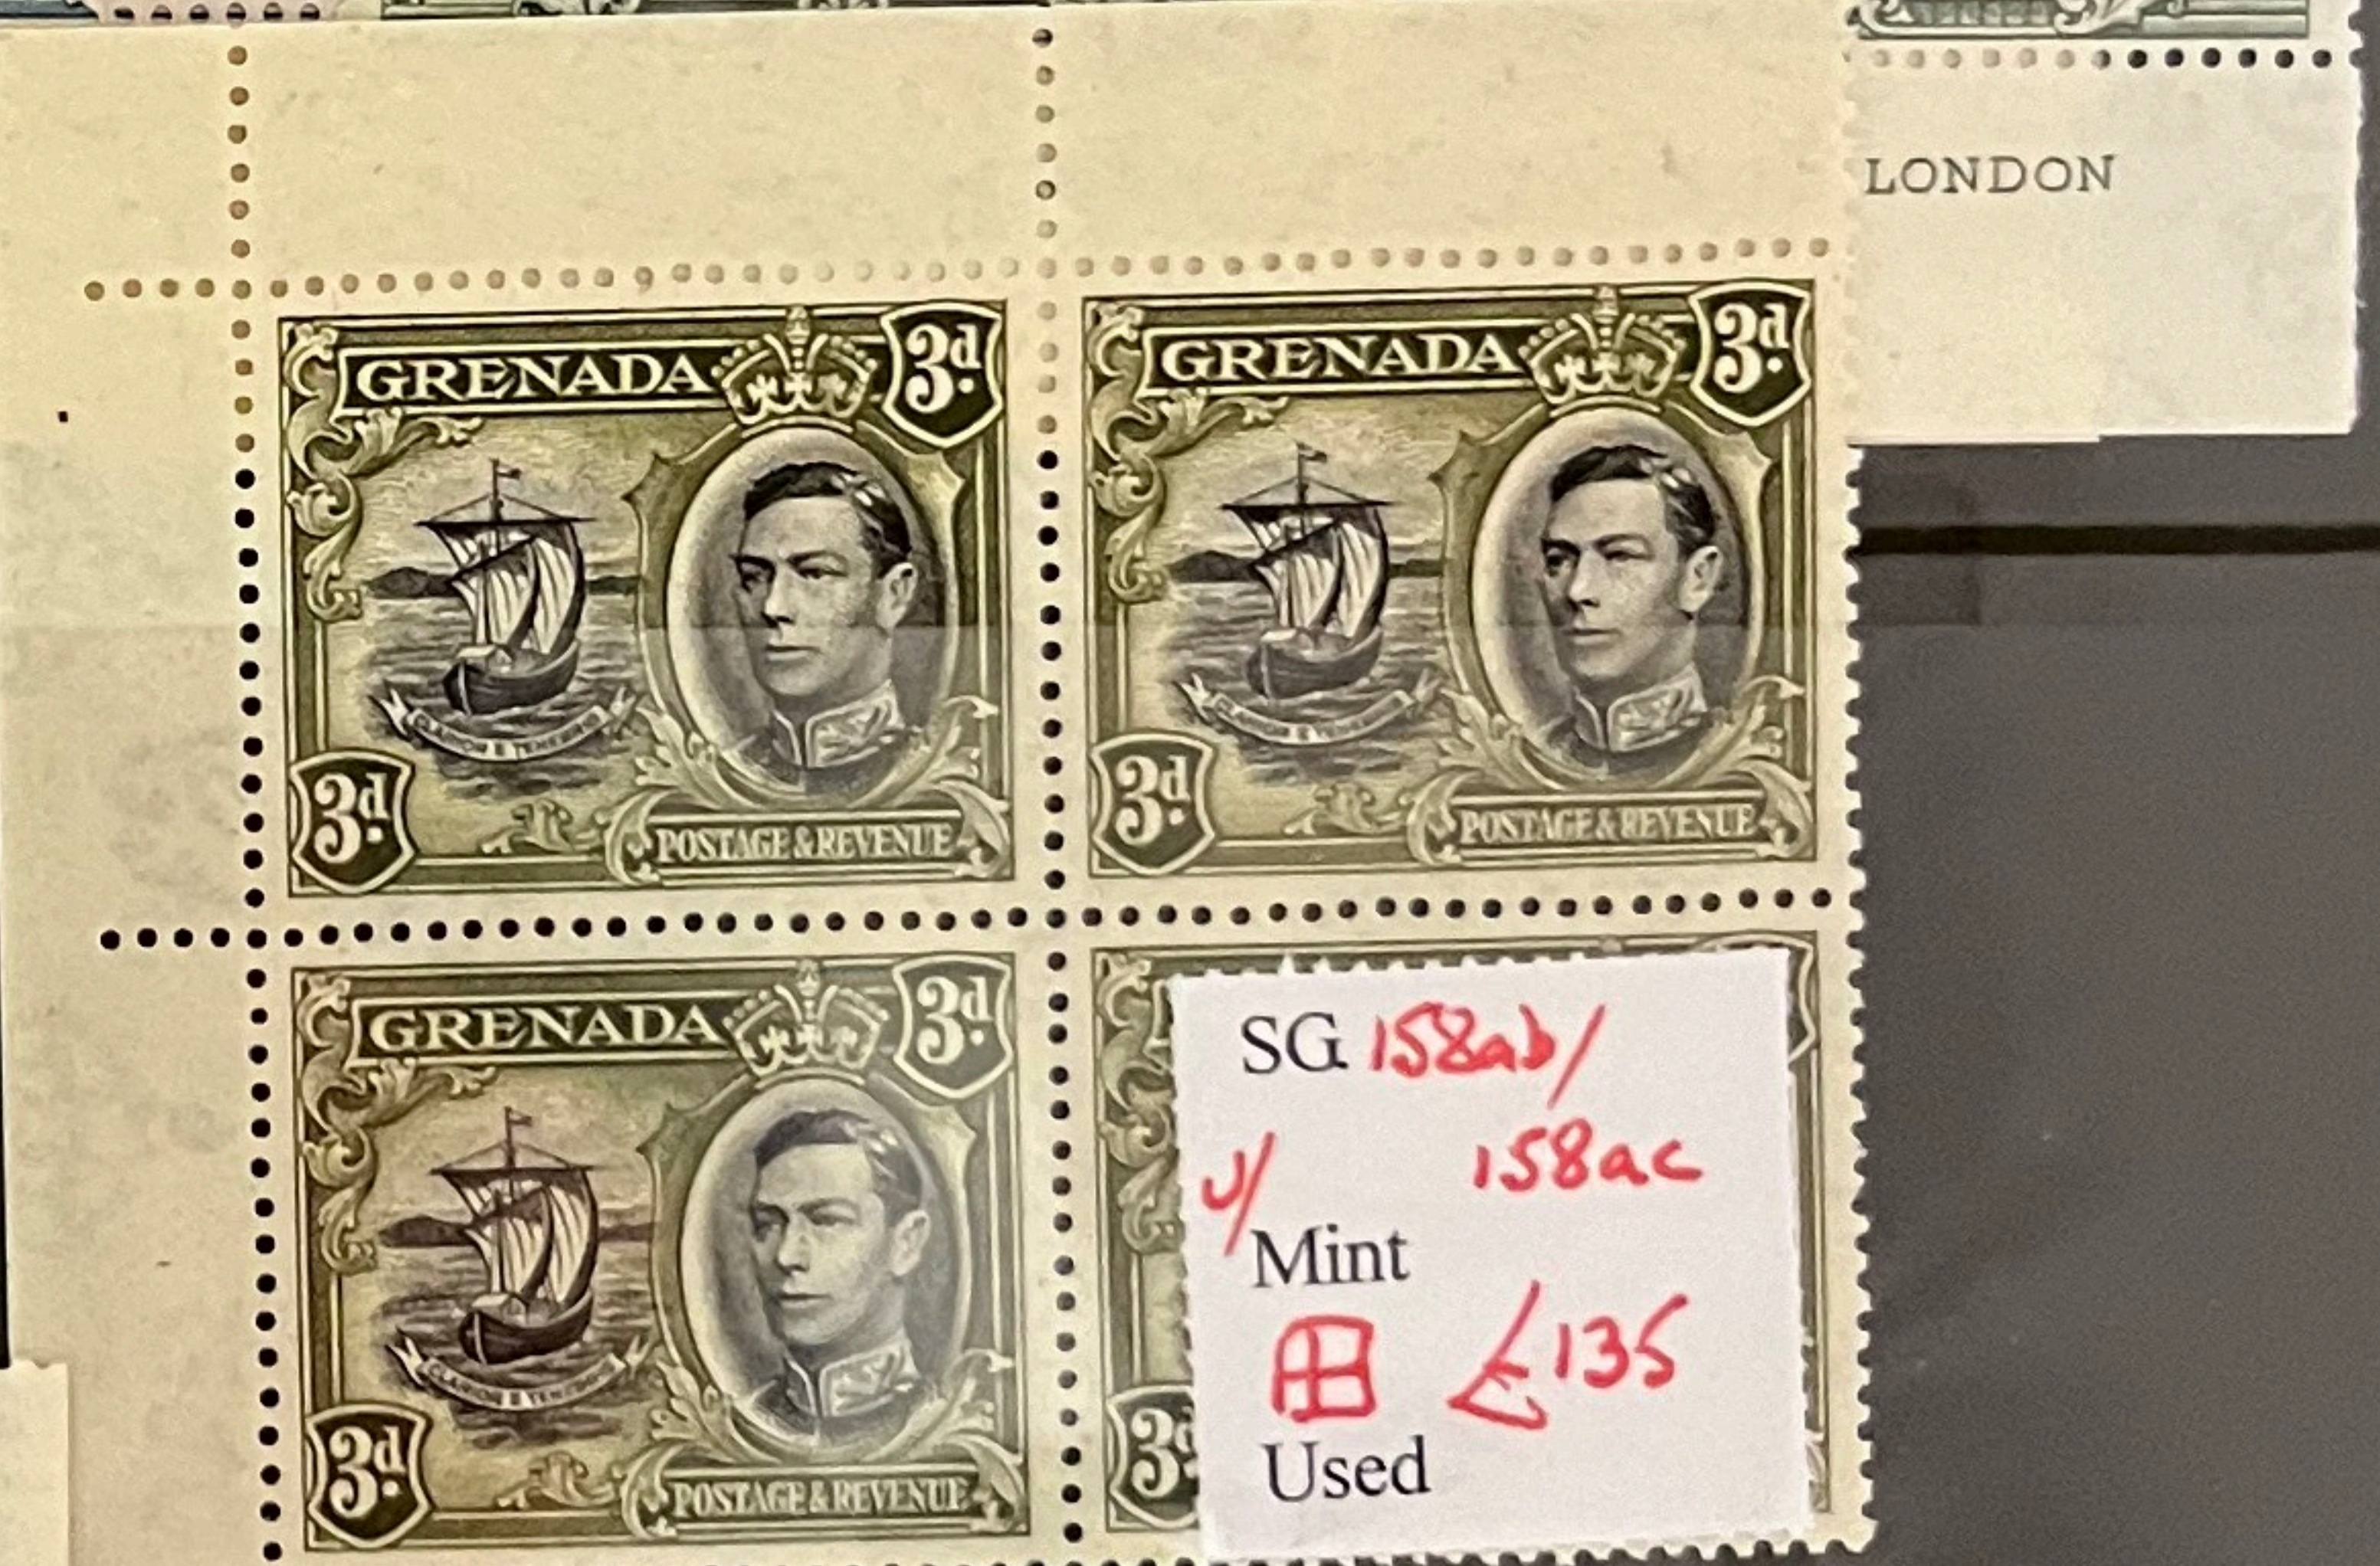

SG. 256ca
UM
Mint
Used £74

SG. 249ba
4/10
Mint
Used

SG. 249ba
Mint
Used £130

SG. 140/3 incl
 var 143a
 Mint
 Imp.
 Used £110 (2)

THOMAS DE LA RUE & COMPANY, LIMITED, LONDON

SG. 158ab/
 1/4 158ac
 Mint
 £135
 Used