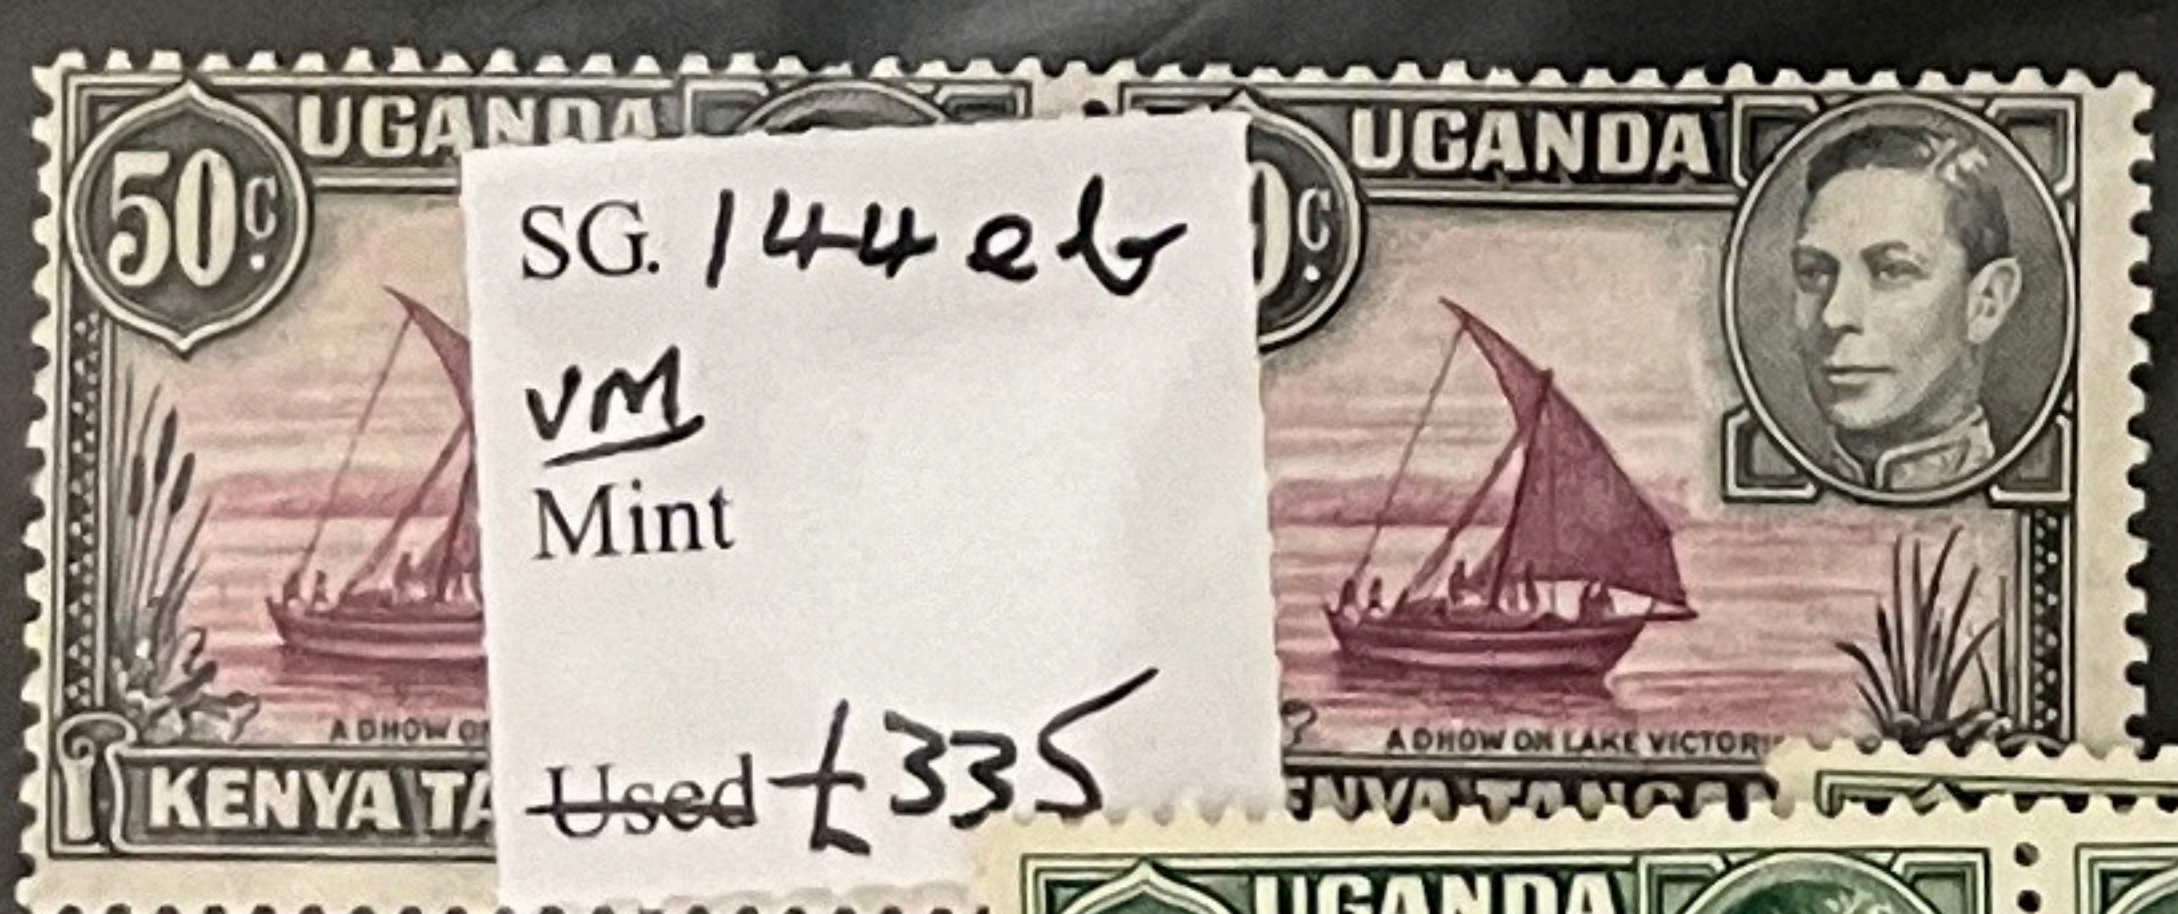

SG. 144a
u/ Mint
Used £335