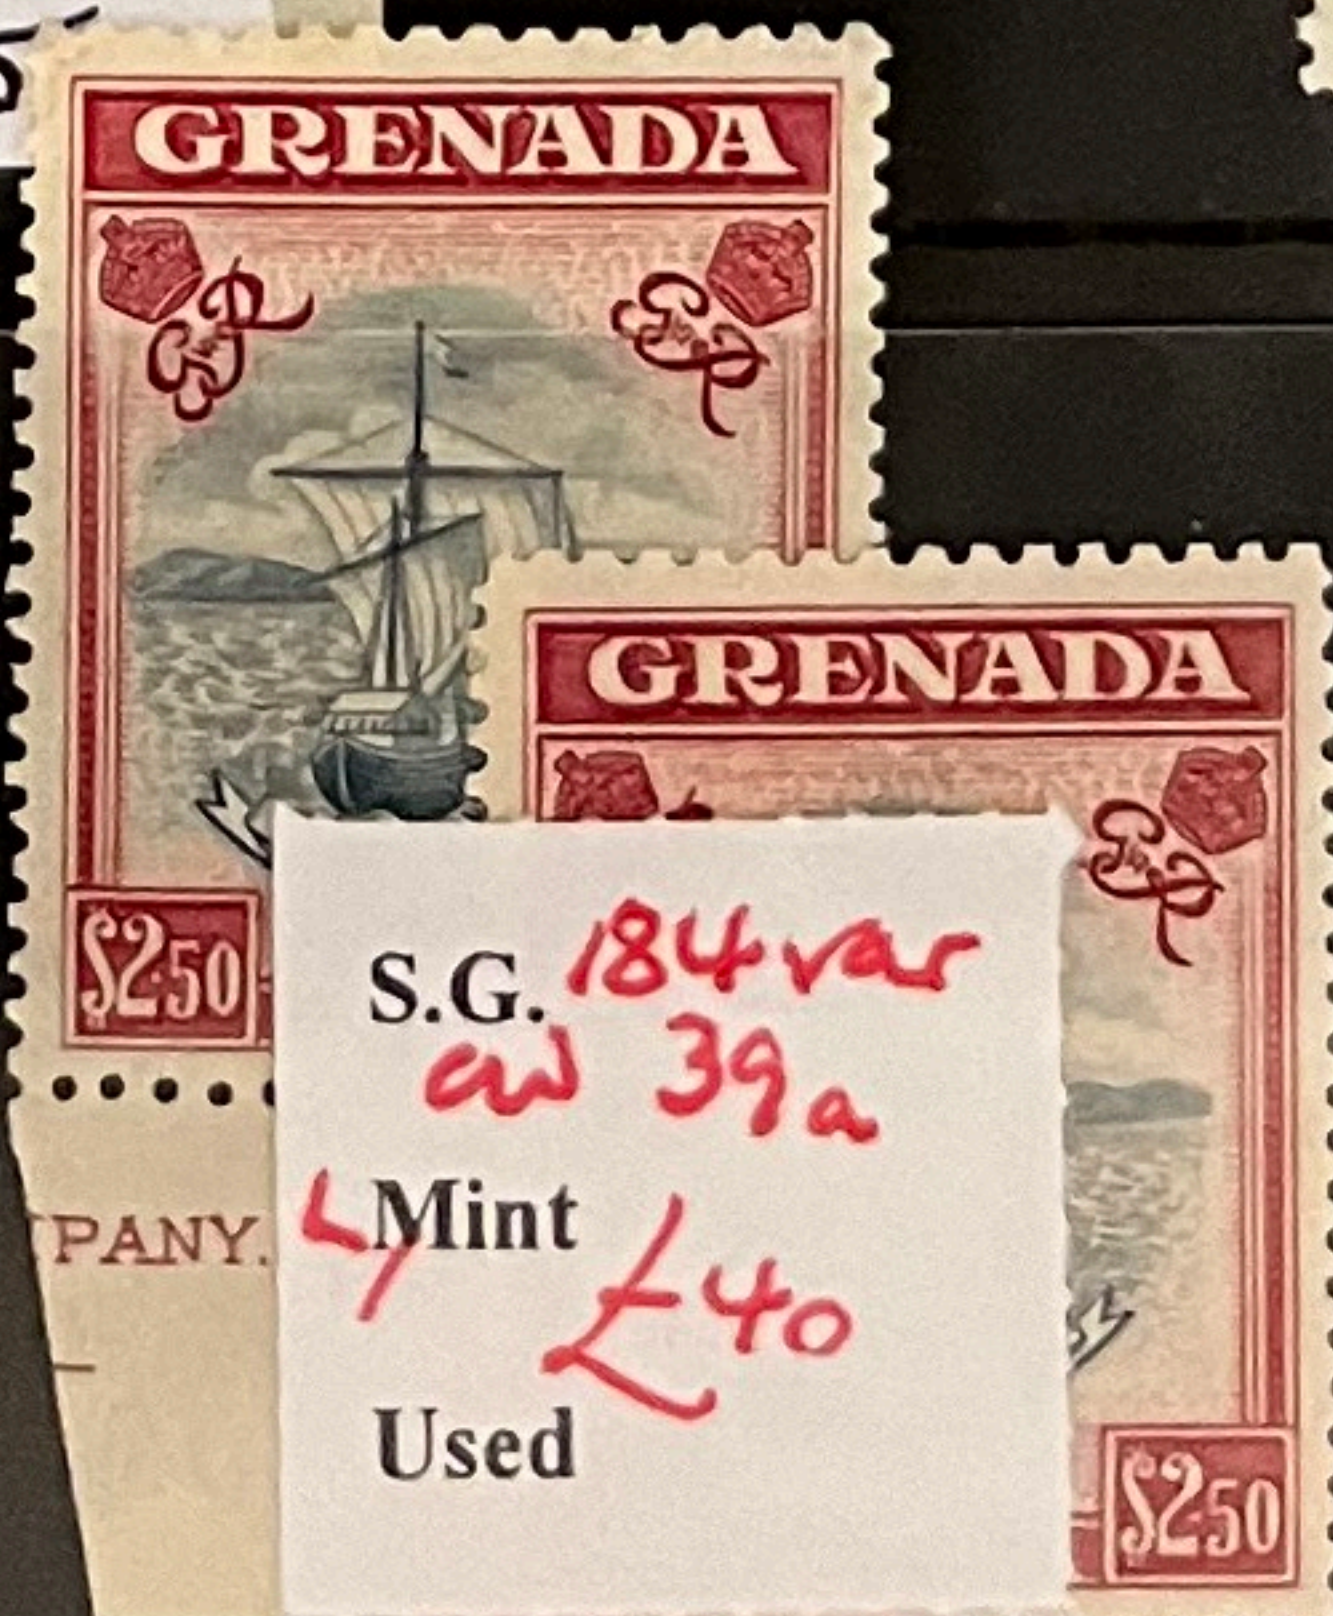

SG. 215/215a
 1/4 £120
 Mint
 Used

SG. 158ba/b
 var
 Mint
 Used £115

S.G. 158ba
 1/4 Mint £110
 Used

SG. 158bb
 var
 Mint
 Used £110

S.G. 184var
 var 39a
 1/4 Mint £40
 Used

SG. 154b/
1/田 154ba
Mint
Ding 650
Used