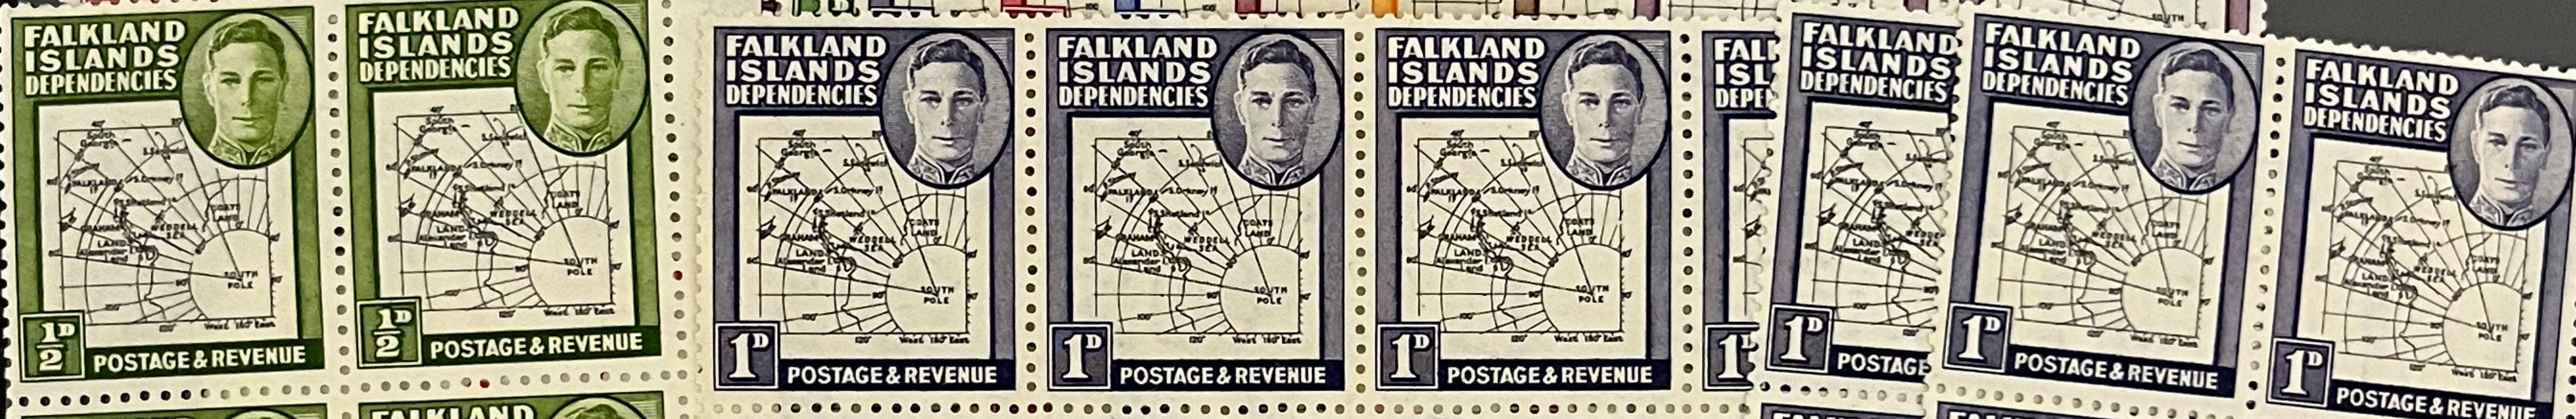

SG. 125 a
VM
Mint
Used £15

SG. 166 a
VM
Mint
Used £22

SG. 126 a
VM
Mint
Used £15

S.G. GAaa
VM
Mint
Used £100

SG. 96aa
UM
Mint
Used £180

SG. 96b
UM
Mint
Used £165

S.G. 95/95a
4(2)/0(6)
Mint
Used £22-50

S.G. 95/95a
4(1) 4(2)
Mint
Used £15