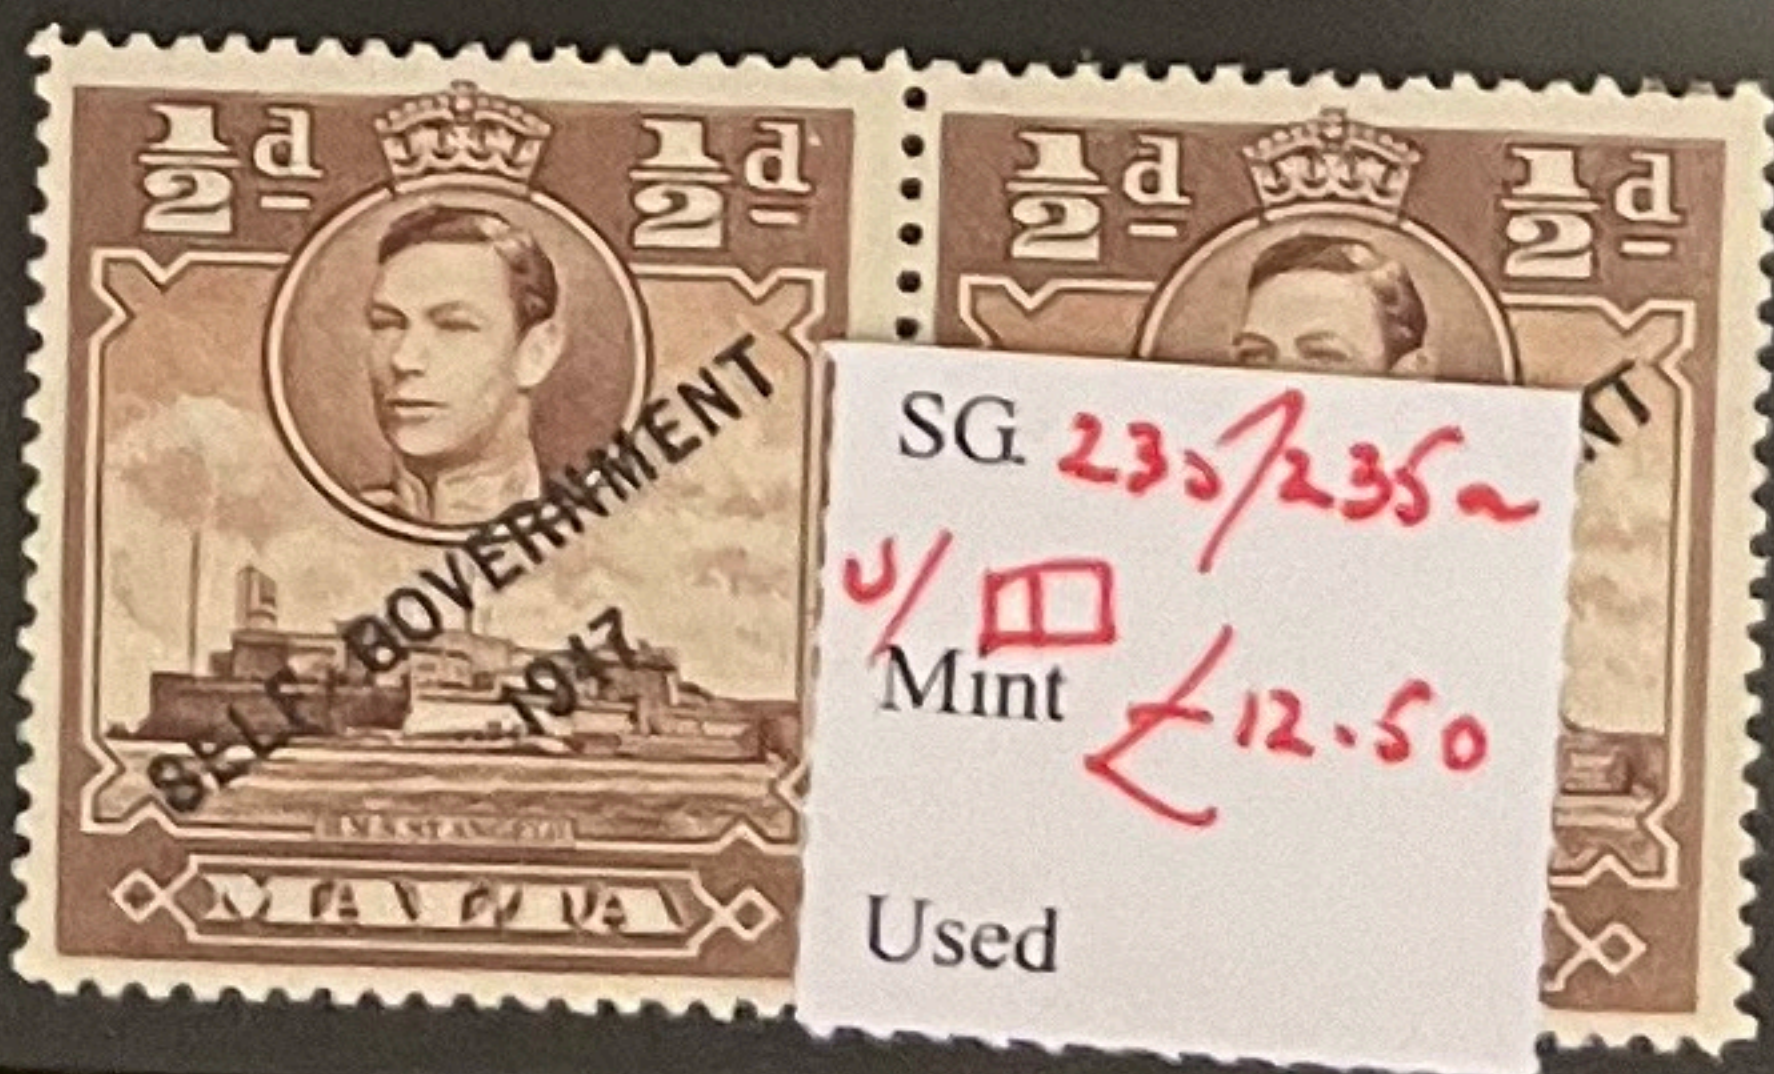

SG 235/
u/p 235a
Mint
£20
Used
1 x LM

5

SG 239/235a
u/p
Mint
£15
Used

SG 230a
u/p
Mint
£57
Used

SG 235a
u/p
Mint
£12.50
Used

SG 235a
Mint
£15
Used

SG 235/235a
u/p
Mint
£12.50
Used

SG 220a
u/p
Mint
£160
Used