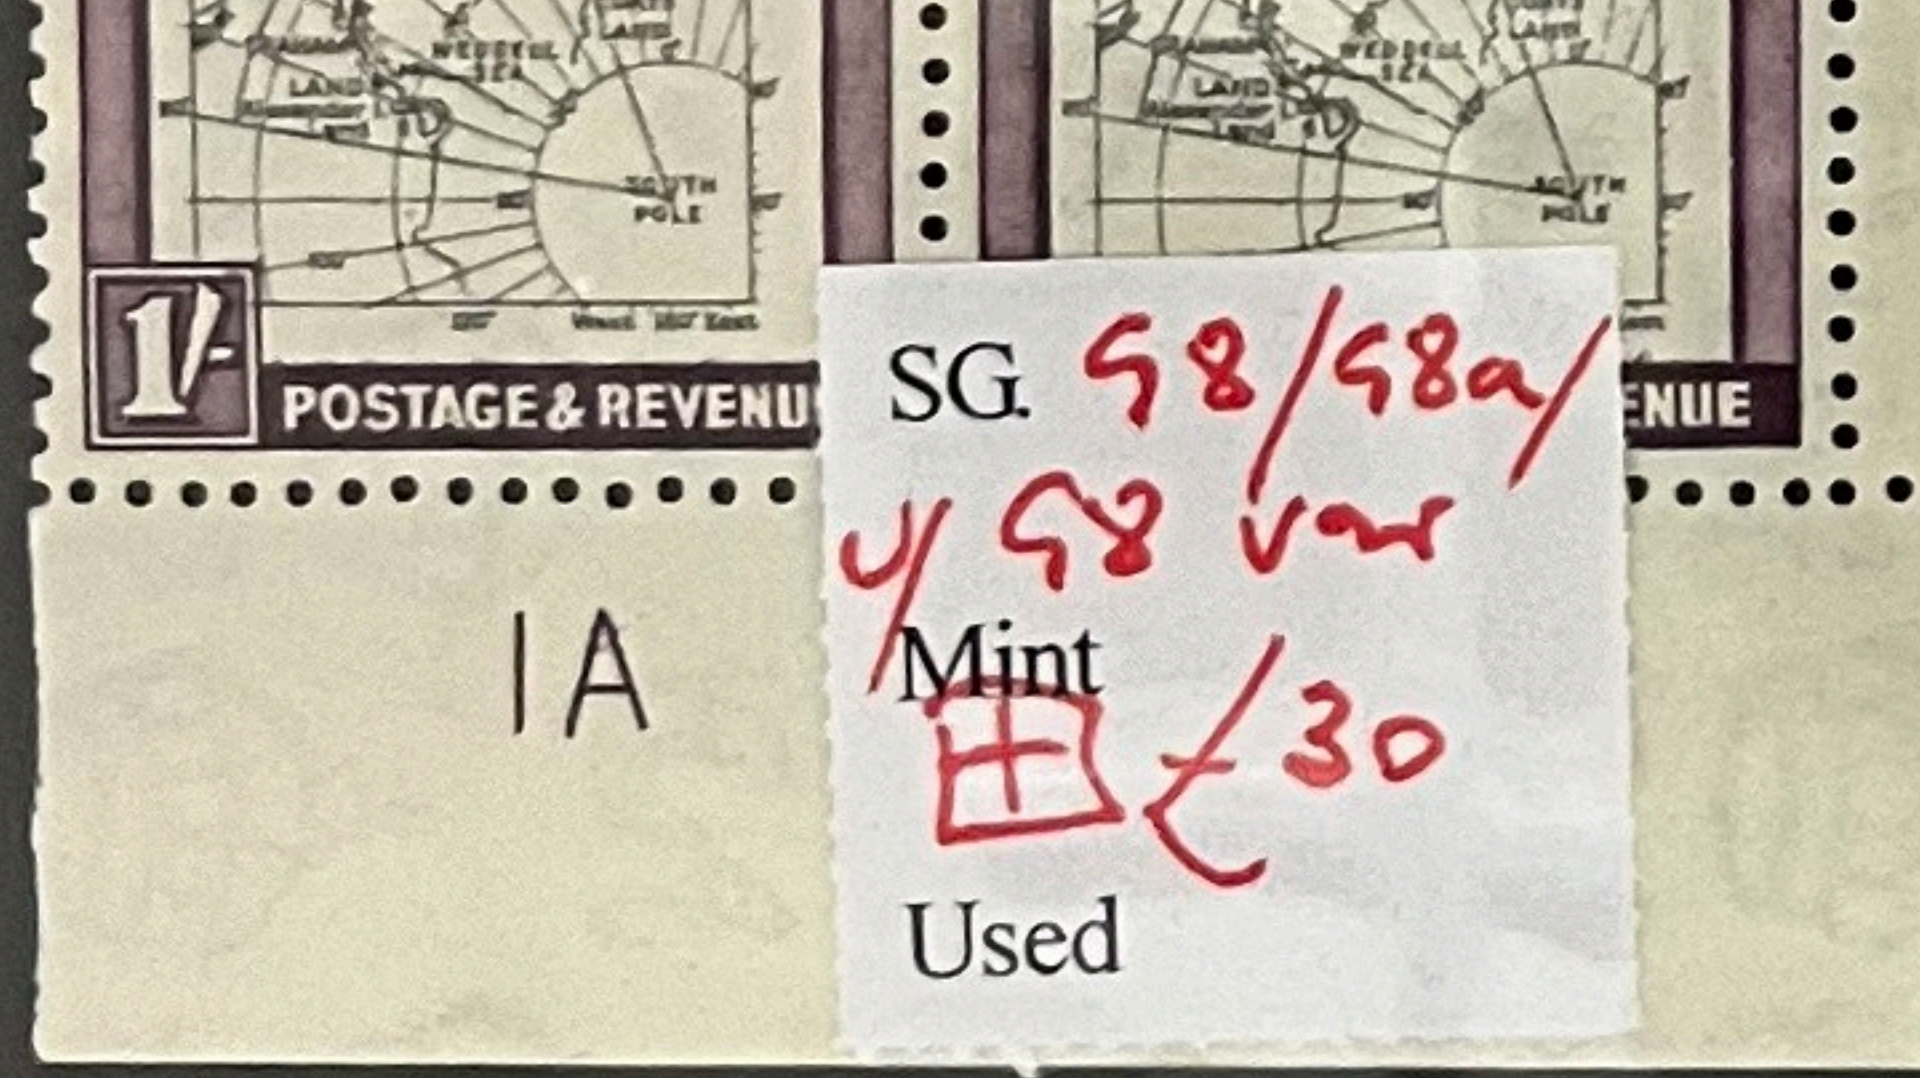

SG. G1/G8a
4/10
Mint £50
Used same

SG. G2d
4/10
Mint £90
Used

IA
SG. G3/G3a
4/10
Mint £12.50
Used

S.G. 98/98a
4(2)/10(6)
Mint
 Used £22.50

IA
S.G. 98/98a
4/98 var
Mint
 Used £30

S.G. 98/98a
4/11/98 var
Mint
 Used £35