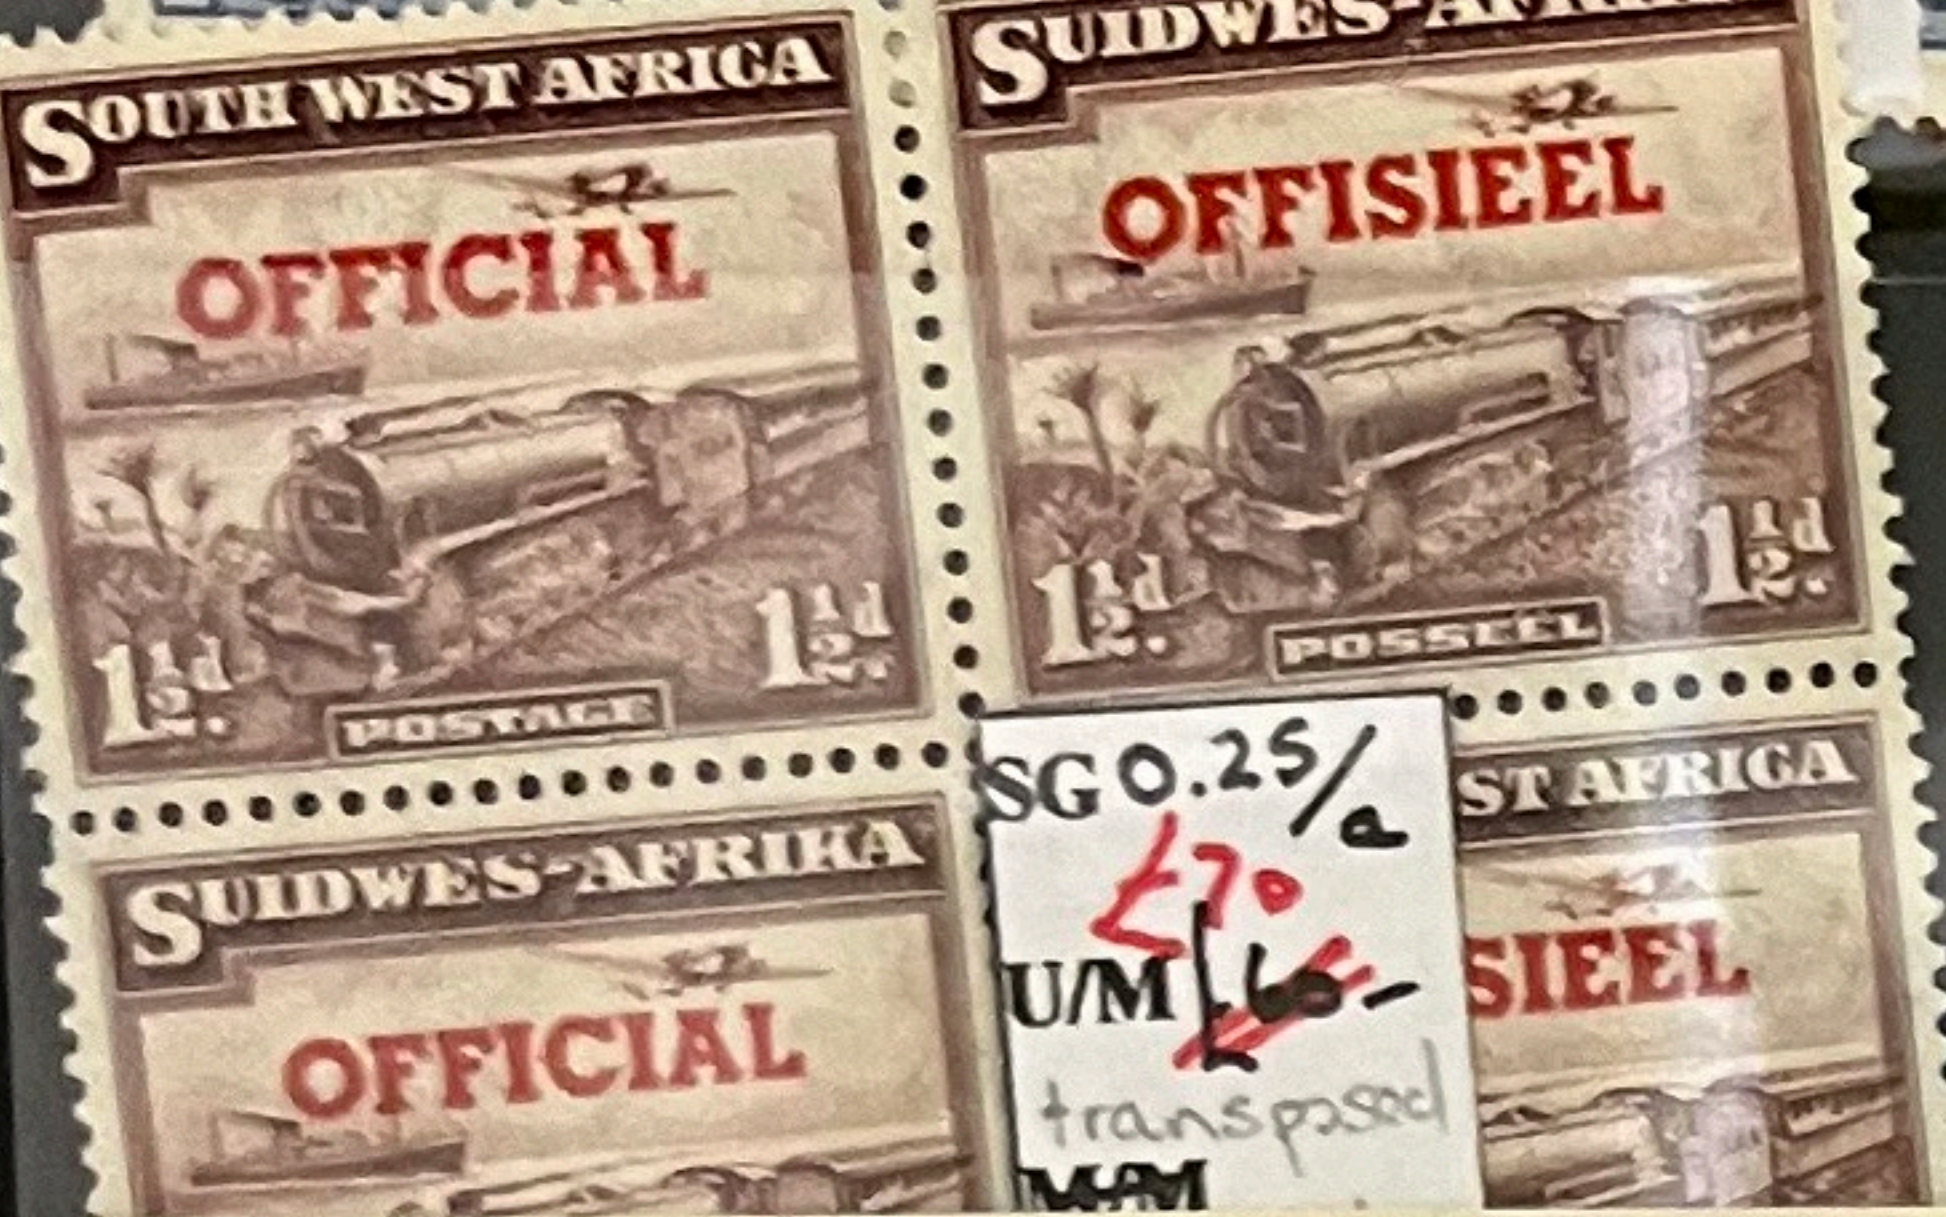

SG 0.25/2
Mint £70
transposed