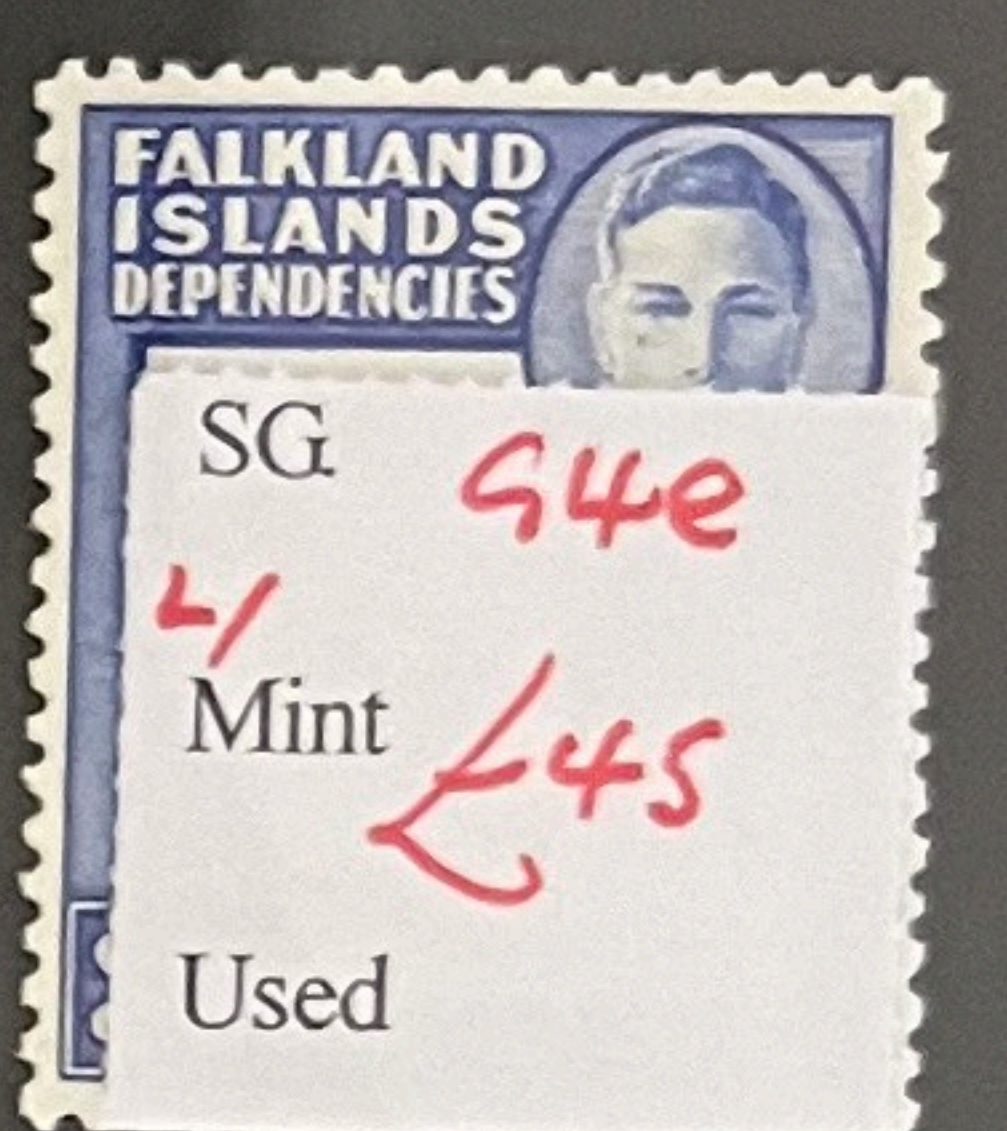

SG. 61a-68a
All have gap!
Mint 1946
£25
Used £25+

SG. 96aa
1/4 Mint £120
Used

SG. 96/96a
Mint
9p 12.50
Used

SG. 98/98a var
1/4 Mint £30
Used CW 40 Kb

S.G. 96b
Mint
9p Used £215

SG. 94e
1/4 Mint £45
Used

IA

SG. 91a
Mint
Used £5