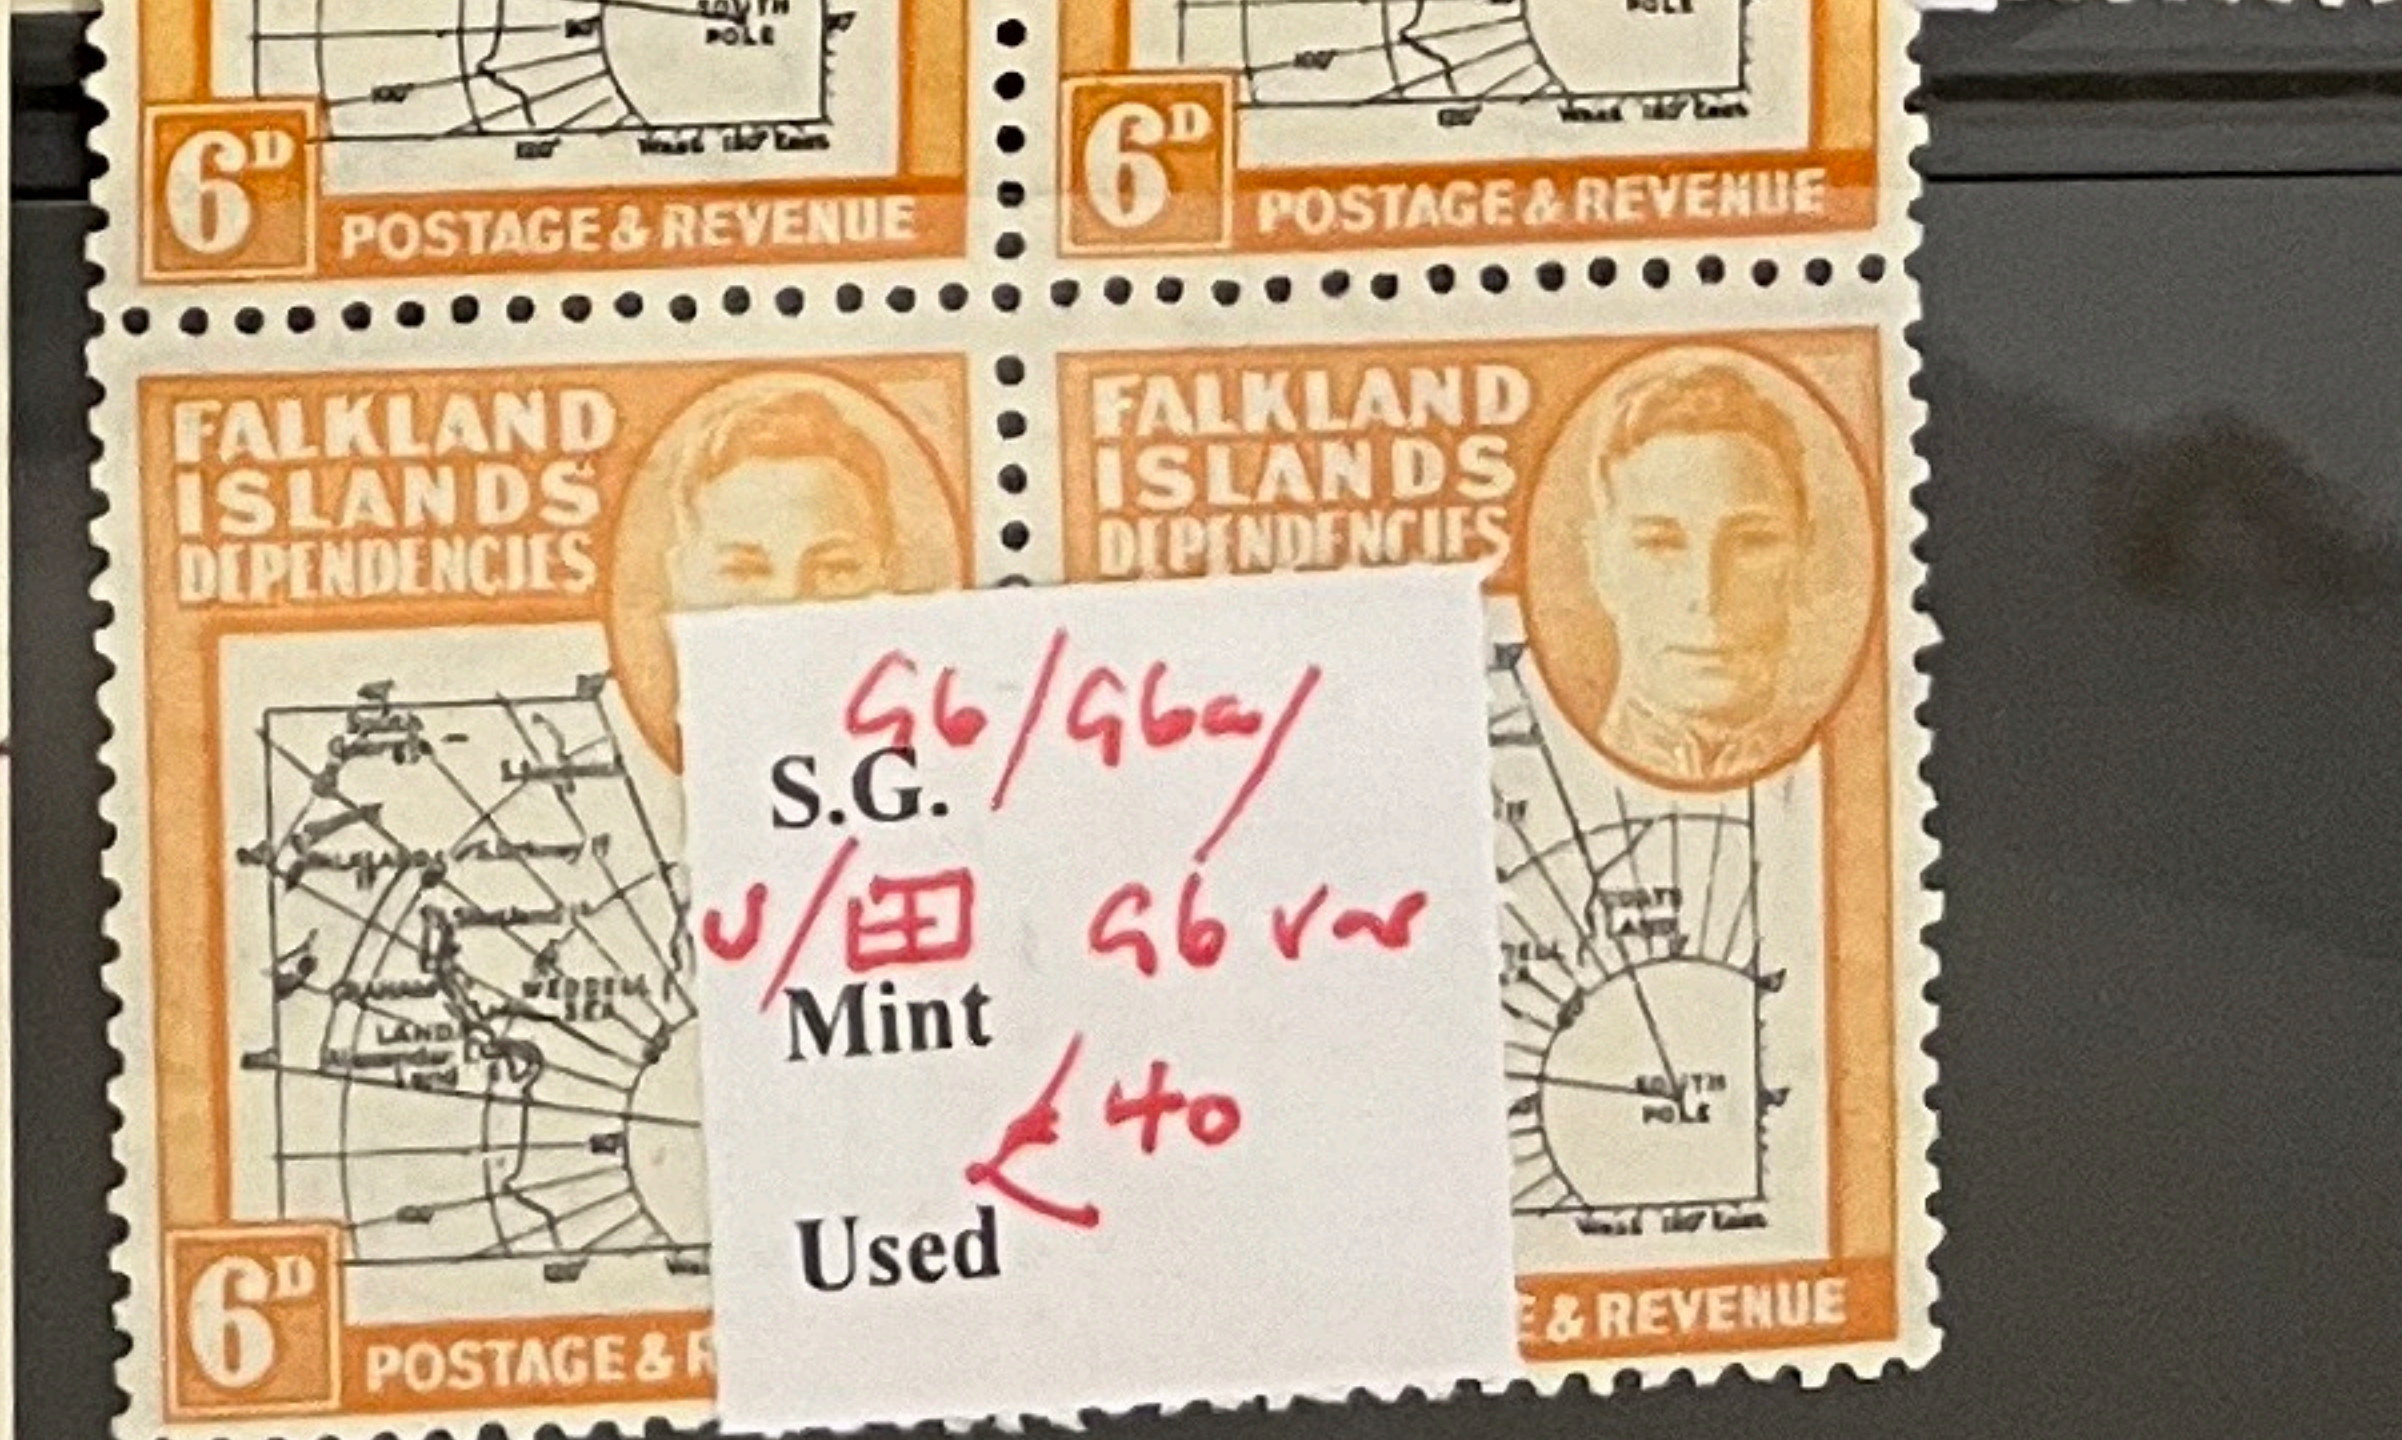

SG. 125 a
VM
Mint
Used £15

SG. 166 a
VM
Mint
Used £22

SG. 126 a
VM
Mint
Used £15

S.G. GAaa
VM
Mint
Used £100

SG. 96aa
UM
Mint
Used £180

SG. 96b
UM
Mint
Used £165

S.G. 95/95a
4(2)/0(6)
Mint
Used £22-50

S.G. 95/95a
4(1) 4(2)
Mint
Used £15