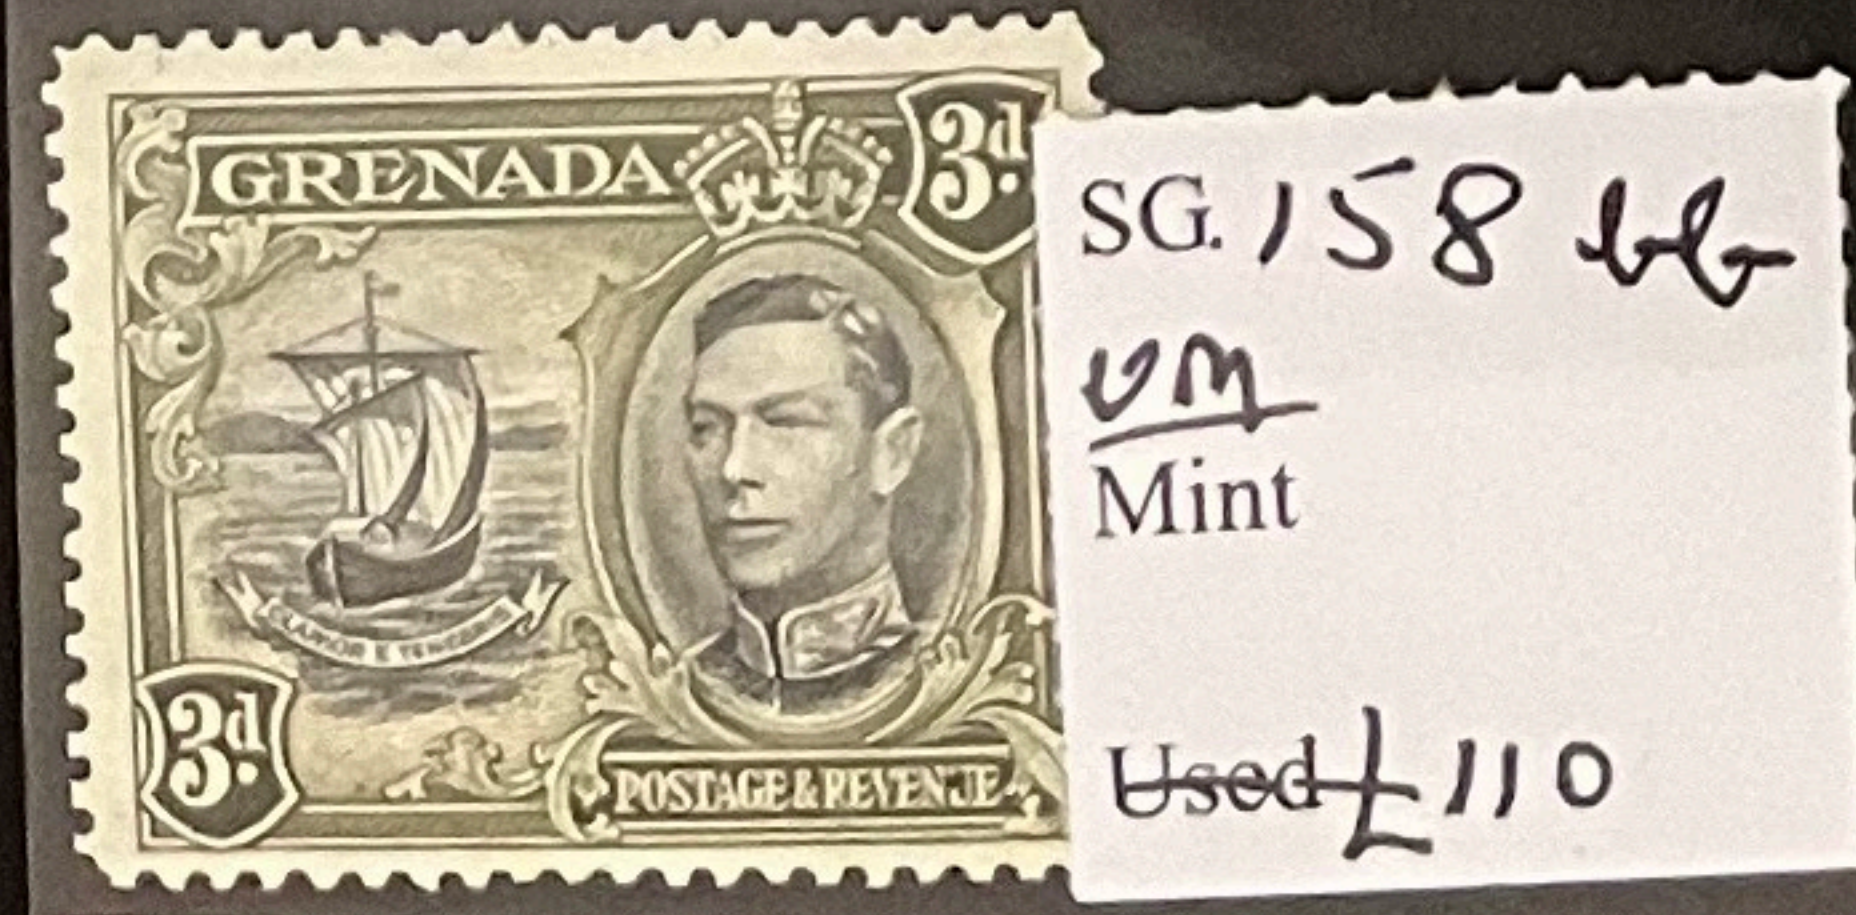

SG. 158bb
var
Mint
Used £110