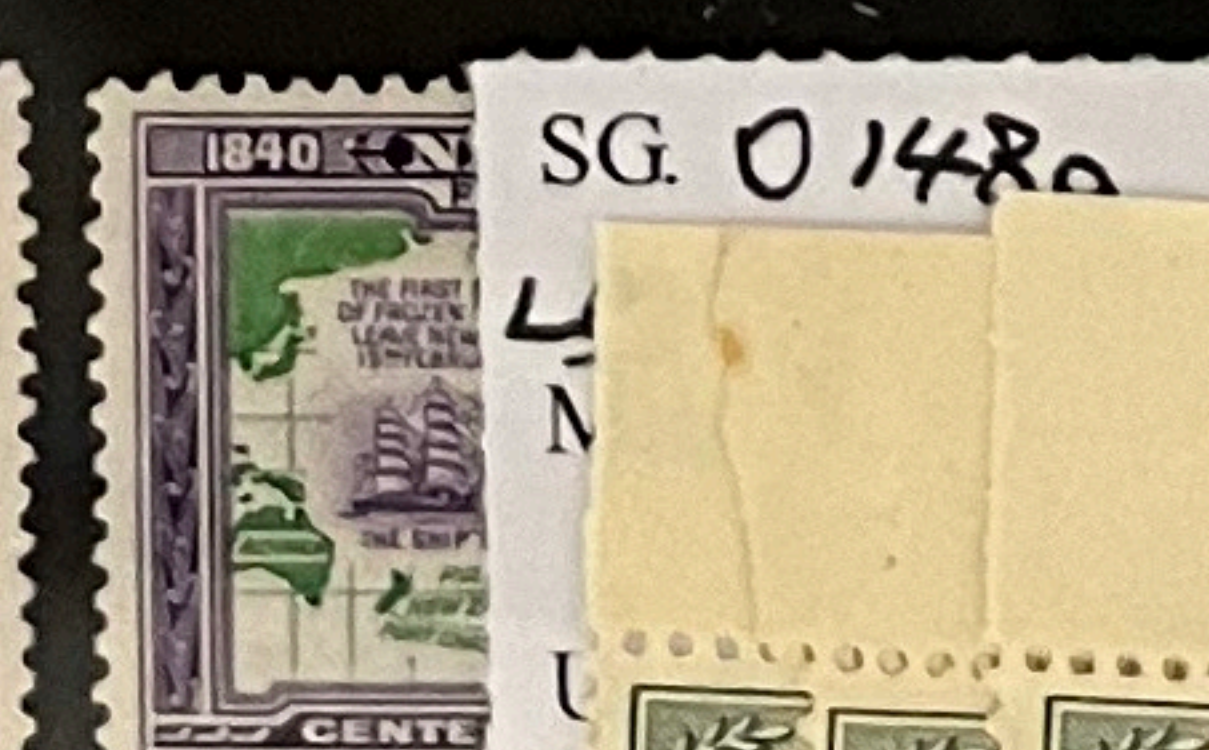

SG. 0148a
u/□
Mint
£110
Used