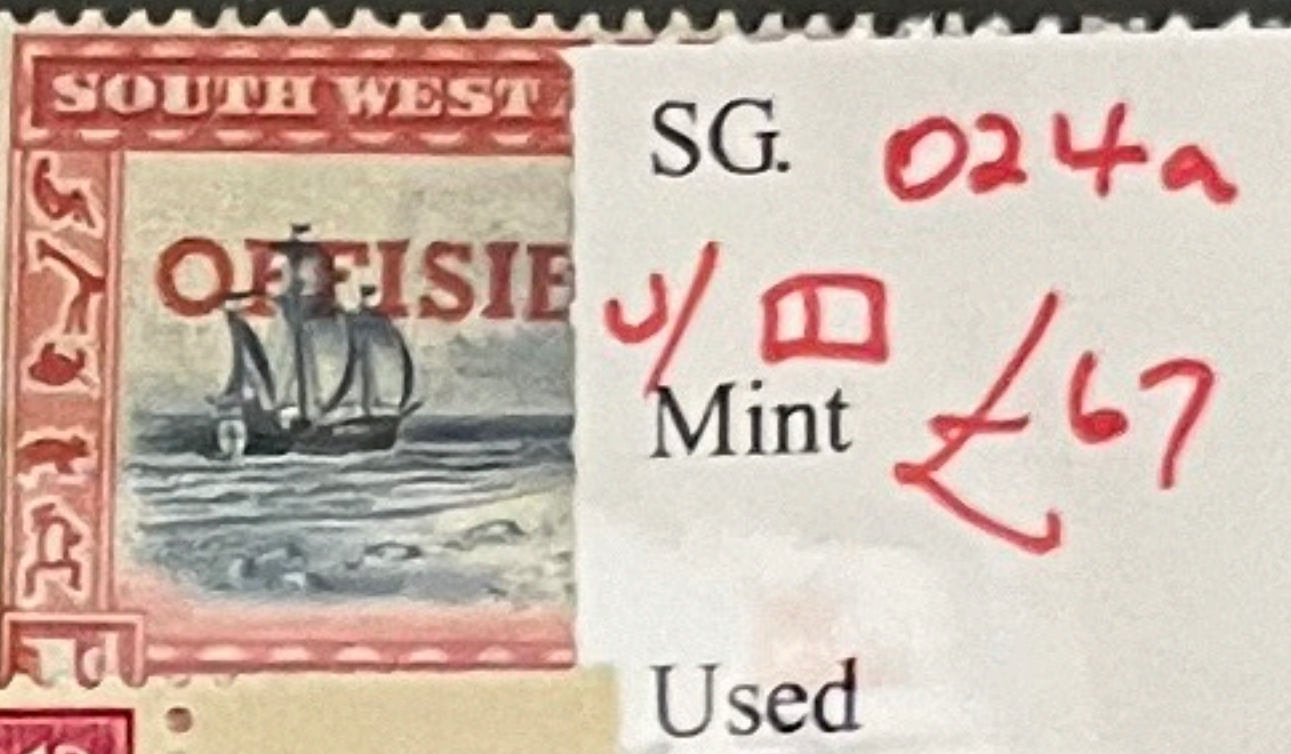

SG. 024a

Mint

Used £67