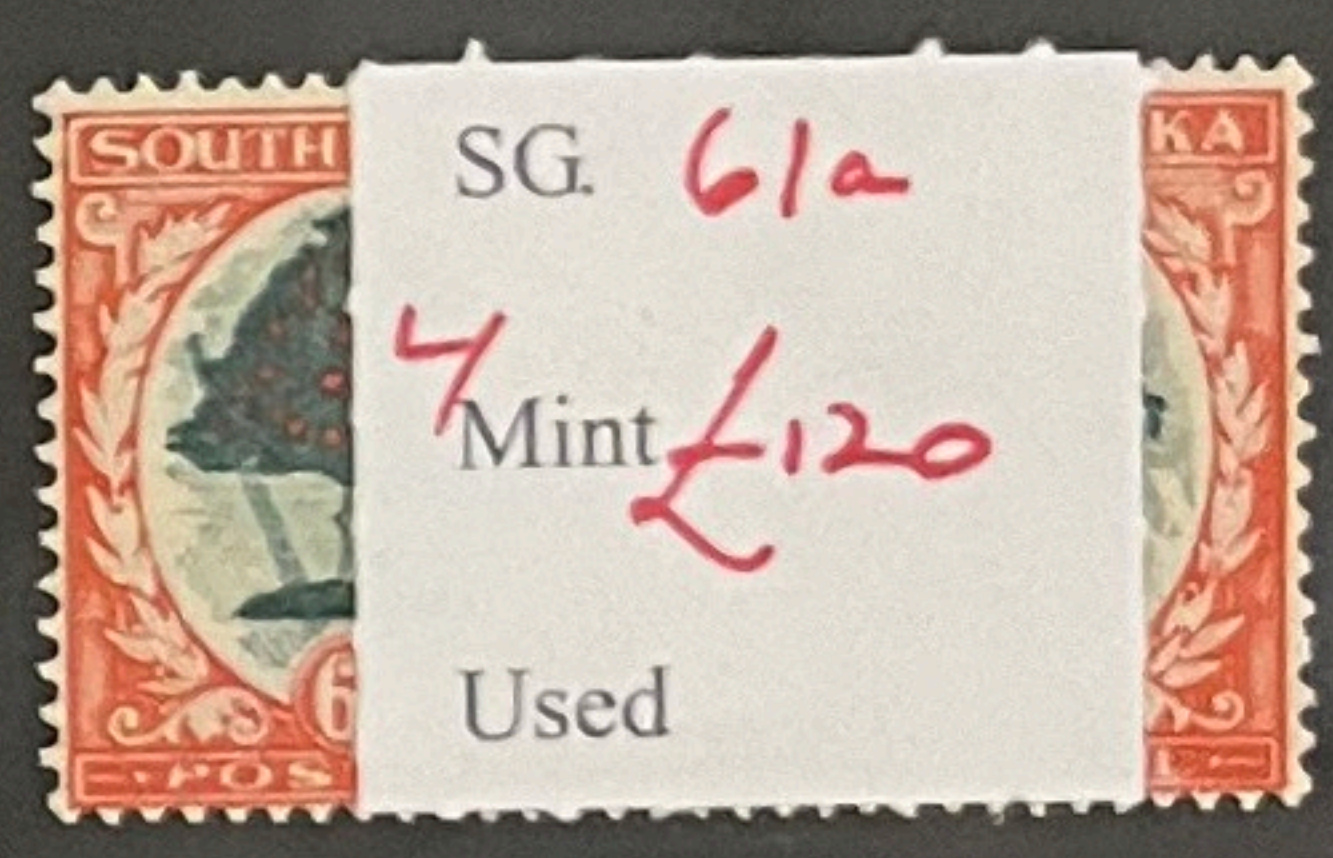

SG. 61a
7
Mint £120
Used