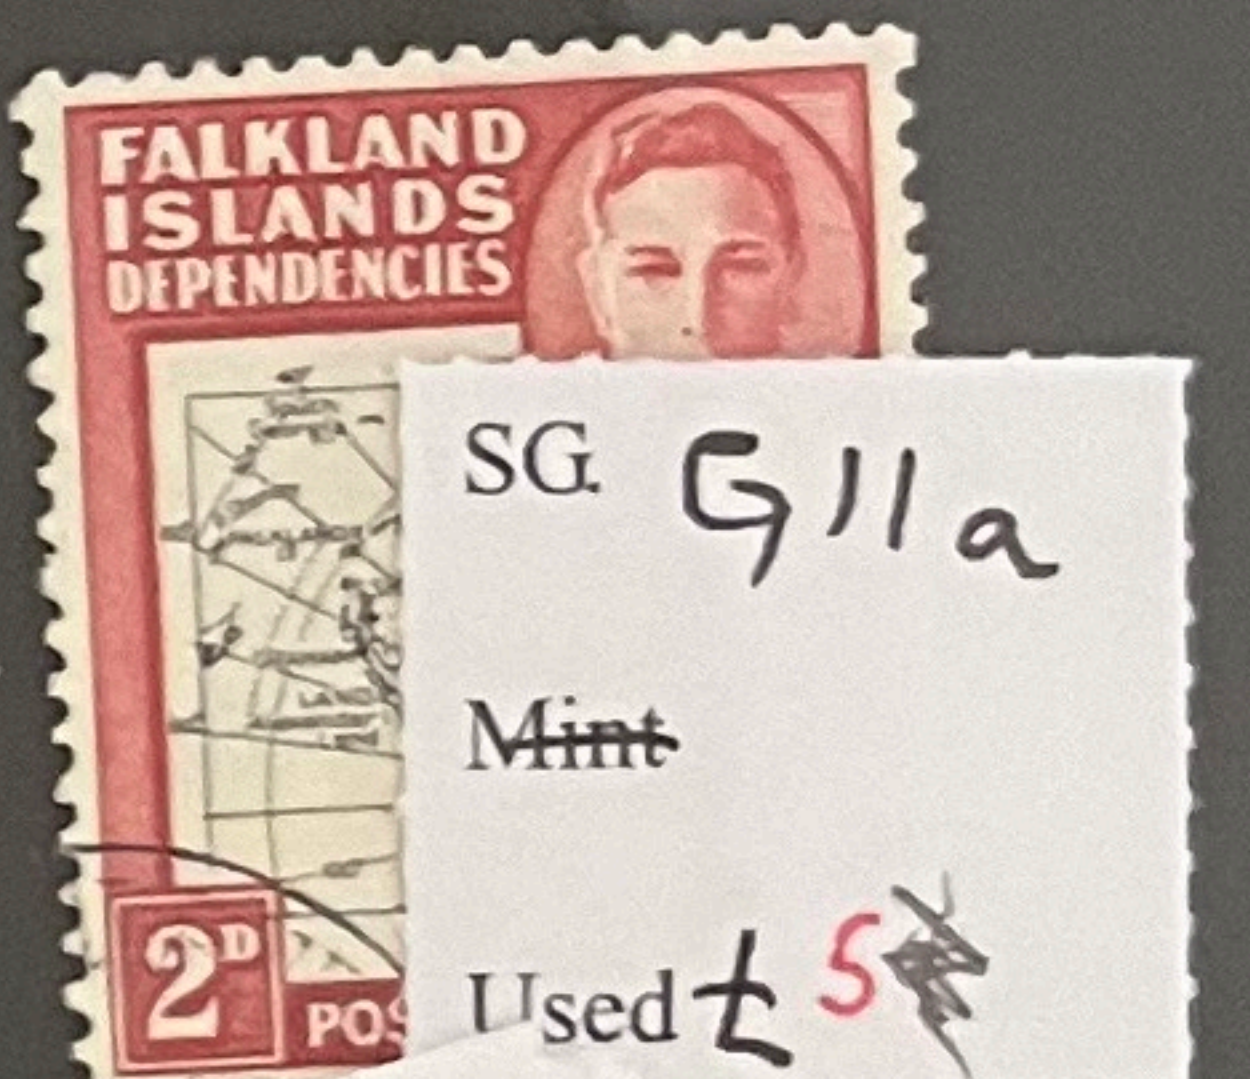

SG. 61a-68a
All have gap!
Mint 1946
£25
Used £25+

SG. 96aa
1/4 Mint £120
Used

SG. 96/96a
Mint
9p 12.50
Used

SG. 98/98a var
1/4 Mint £30
Used CW 40 Kb

S.G. 96b
Mint
9p Used £215

SG. 94e
1/4 Mint £45
Used

IA

SG. 91a
Mint
Used £5