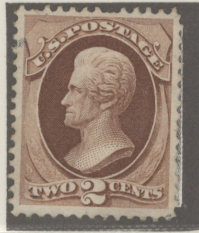

color  
97

96a

TR

\$300

GRILLED

134-144

\$170

\$140