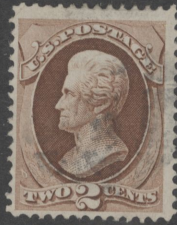

White Wave
145-155