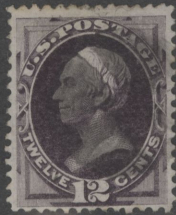

7N

Scrat MK
156-166

$90

178-179