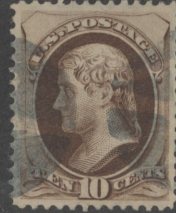

7N

Scrat MK
156-166

$90

178-179