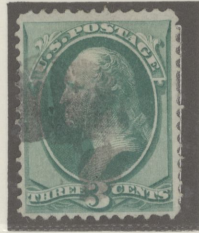

color  
97

96a

TR

\$300

GRILLED

134-144

\$170

\$140