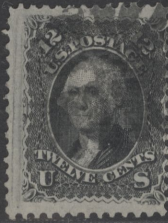

93  
color

92a

\$75

CR

#88a

\$50

\$110

\$120

color  
97

96a

TR

\$300

GRILLED

134-144

\$170

\$140