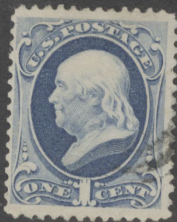

7N

Scrat MK  
156-166

\$90

178-179

soft  
Porous  
182-191

\$90

Reengraved  
206-209

2076