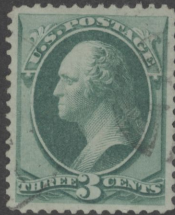

color  
97

96a

TR

\$300

GRILLED

134-144

\$170

\$140

\$350

\$270

\$360

137A

\$230

White Wave  
145-155

\$50

\$180