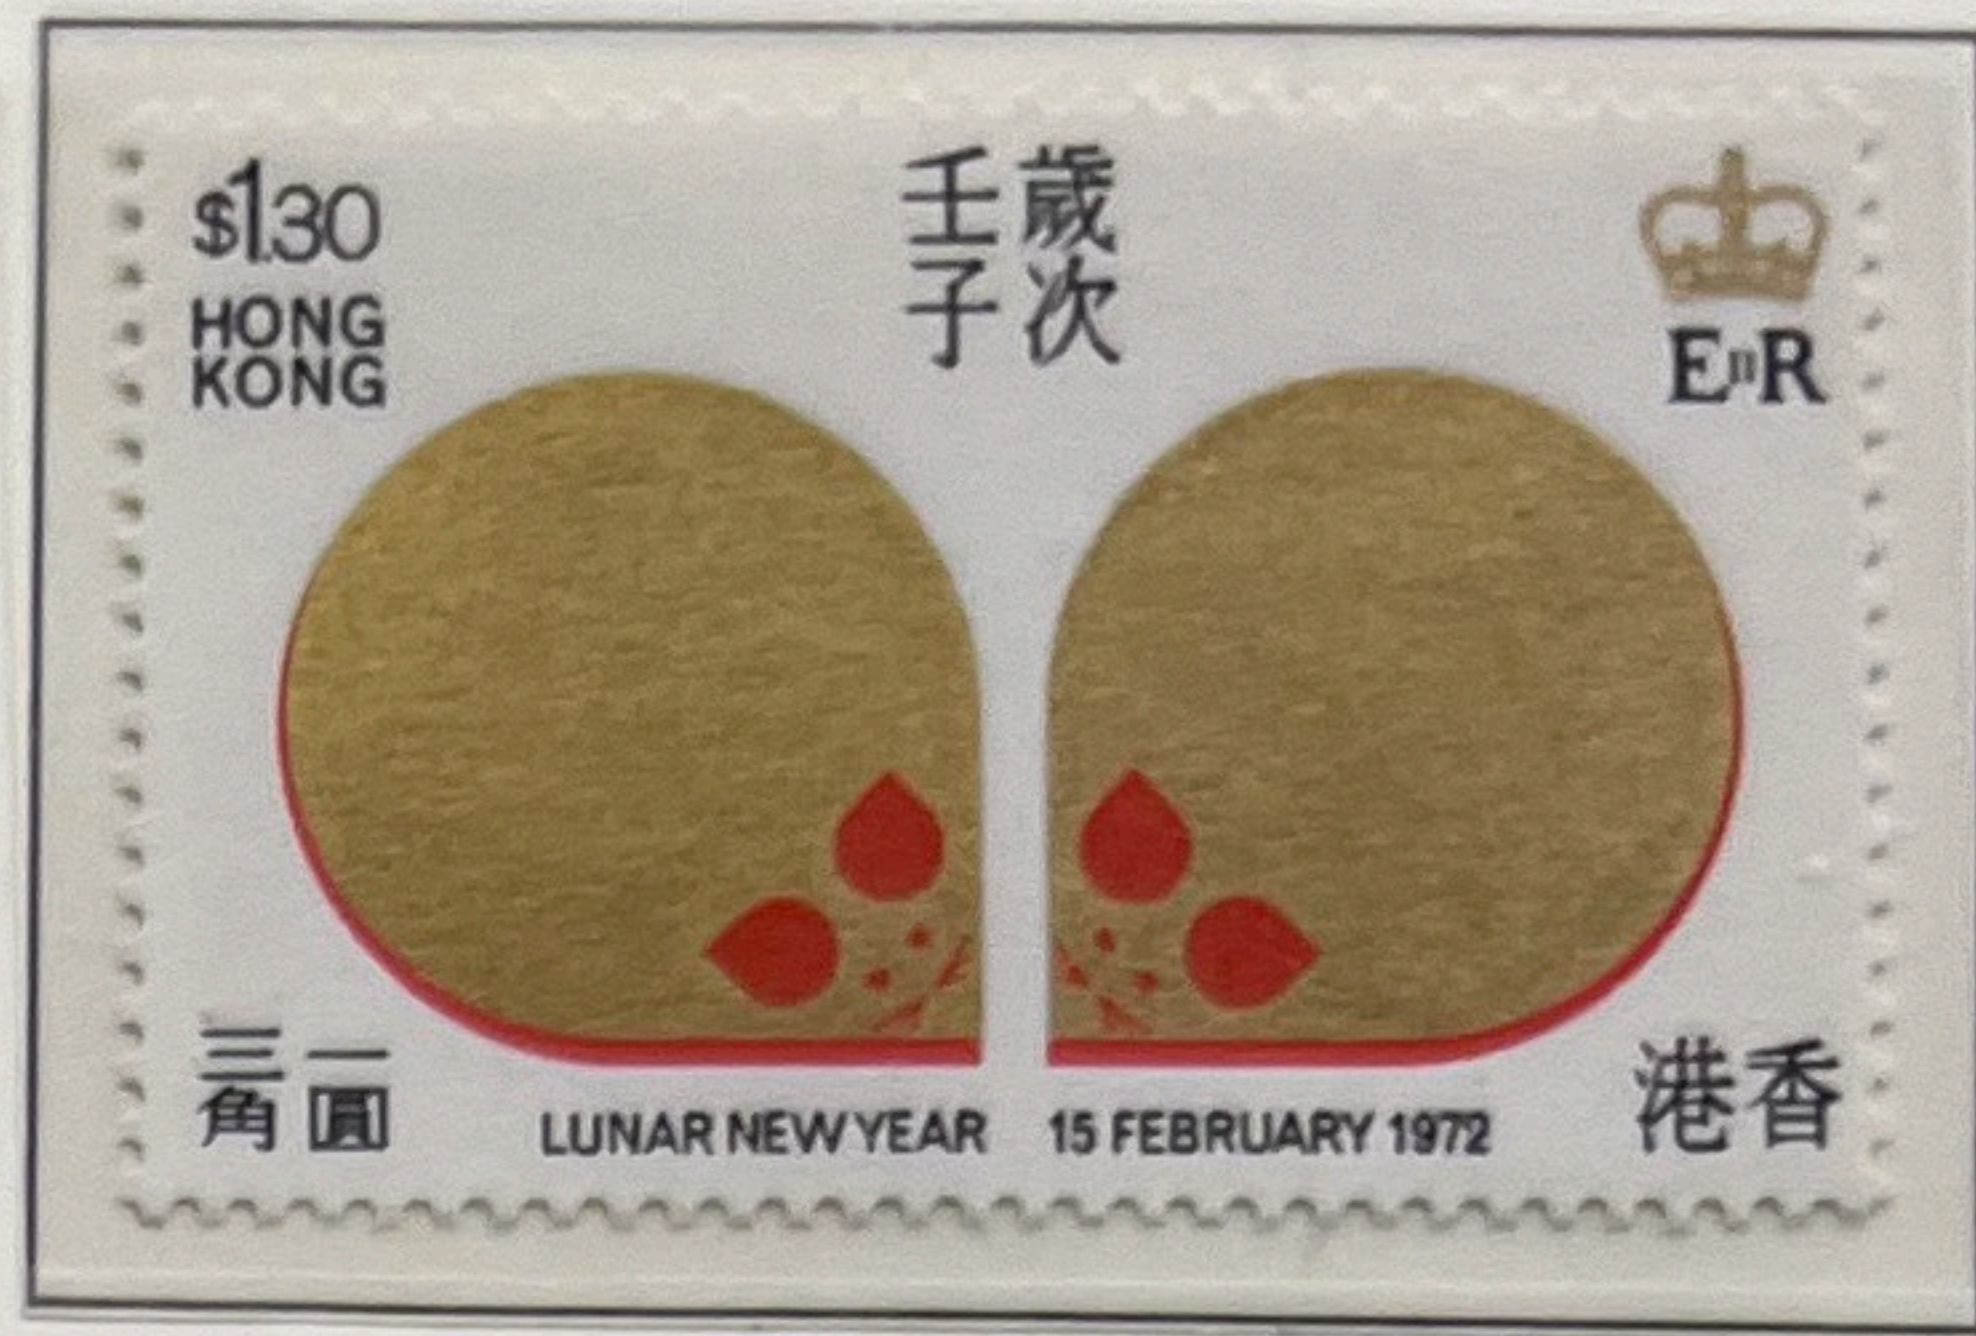

HONG KONG

Lunar Year of the Rat — 1972 — Mondjahr der Ratte