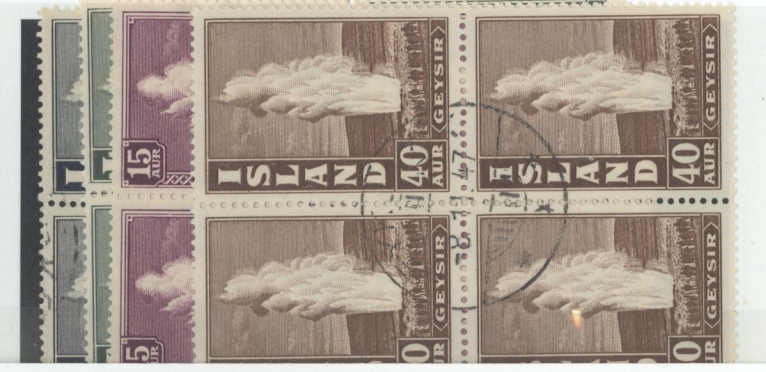

203, 6, 8, 8B VF ⊕ ⊞ 164++ Price VF ⊕ 177⁵⁰ Price