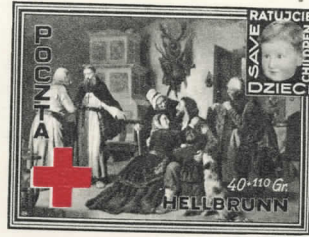

V KONGRES ZWIĄZKÓW ZAWODOWYCH - WARSZAWA 1962

III 1939

NA FON

COURVOISIER S.A.

X
C26C
150
NH

+ RATUJCIE DZIECI POLSKIE. +

CENA 10.- S. [302+6.98 DOPLATA NA P.C.K.]

PRICE 10.- S. [302+6.98 ADDITION FOR P.P.C.]